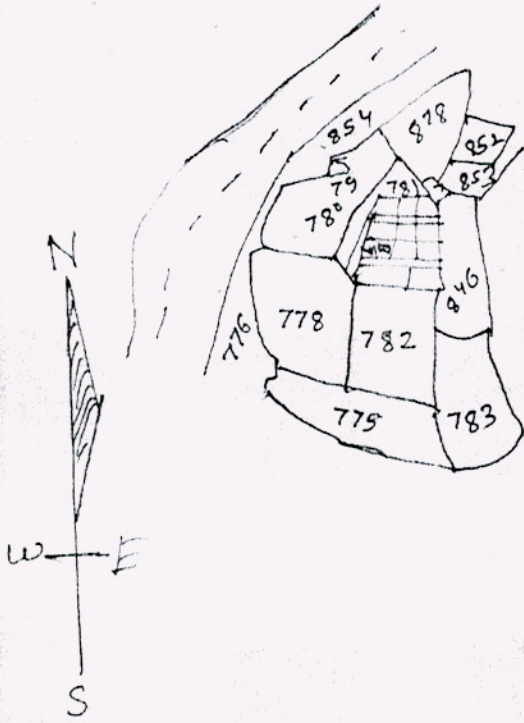

मौजा - चारु खेत नं. 1

ग्राम - चारु खेत नं. 30

परगना - शंभुगोल

जिला - कोशी

स्केल - 1 इंच = 330 फिट

तपशील क्रमांक प्लॉट नं. 781 - 0.5 हेक्टर

खेत नं.	प्लॉट नं.	क्षेत्रफल
172	781	0.5

अधीन
कोशी प्रदेश सरकार
सुदूरपश्चिम