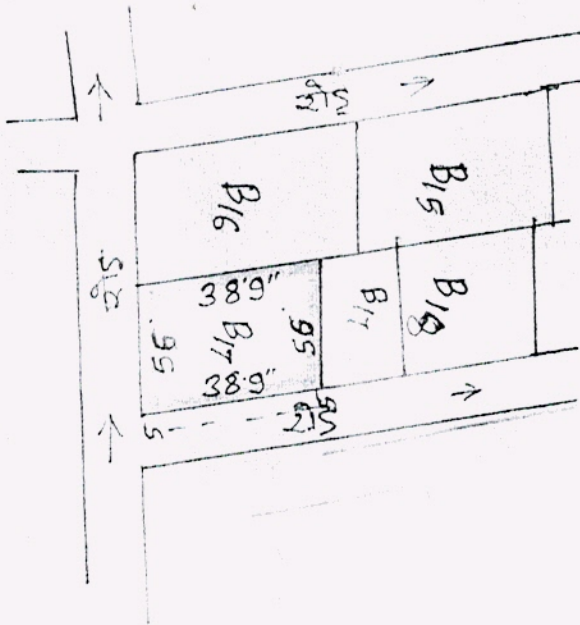

मौजा - चारु खेत नं. 1

ग्राम - चारु खेत नं. 30

परगना - शंभुगोल

जिला - कोशी

स्केल - 1 इंच = 330 फिट

तपशील क्रमांक प्लॉट नं. 781 - 0.5 हेक्टर

खेत नं.	प्लॉट नं.	क्षेत्रफल
172	781	0.5

अधीन
कोशी प्रदेश सरकार
सुदूरपश्चिम