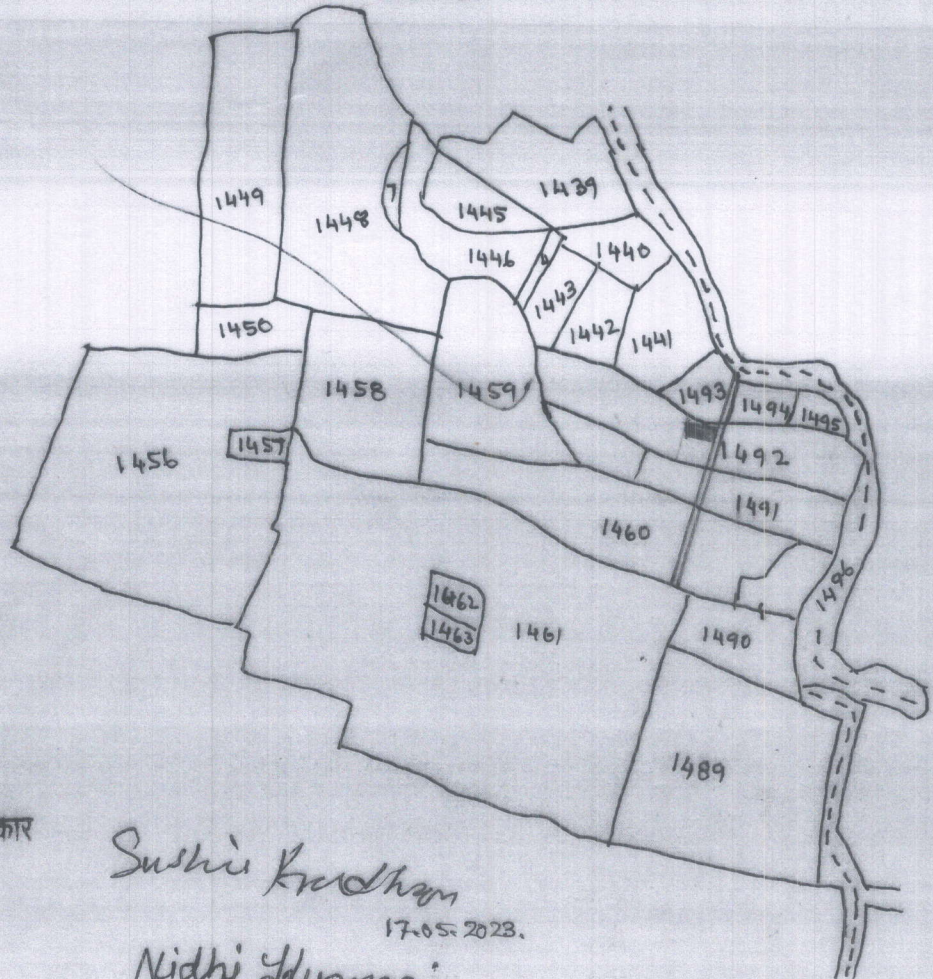

नाम ग्राम कासंगी चावरनो-2

थानानो-131

राजस्व थाना सरायकेला

अंचल- आदित्यपुर

जिला- सिंदधुम

पैमाना- 16"=1मील

सन- 1958-59

लाल रंग से दर्शाया गया

स्वातन्त्र लौटनो किम्ब रकवा चौदही ठो- लौटनो-1492 का अंश (विक्रम गिफ)

246

1492

1800.0 वर्गफुट

4.13 डिसमल

दु- लौटनो-1492 का अंश

पु- राप्ता- 20.0

पो- लौटनो-1492 का अंश

प्रमाणित किया जाता है कि यह नक्सा
मुल मानचित्र से स्याह किया गया है।

शिव चरण बेरा

शिव चरण बेरा

अमीन (सेवा निवृत्त)

आदित्यपुर औद्योगिक क्षेत्र विकास प्राधिकार

रजि० नं०-897

Sushil Kumar

17-05-2023.