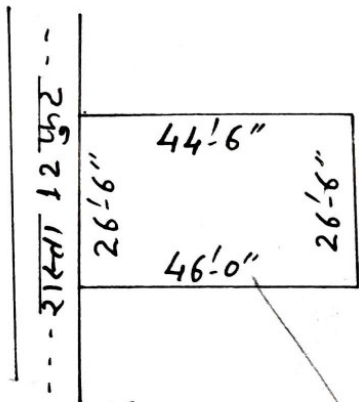

नाम ग्राम बड़ागम्हरिआ
 थाना सरायकेला
 थानानं 66
 जिला सिंहभूम
 पैमाना 16" = 1 मील
 सन 1958-59 ई०

बिक्री भूमि लाल रंग से अंकित है

खालानं	खेसरा नं	किस्म जमीन	रक्बा	चौहद्दी
456	2719 अन्दर	दोन दो	2.75 डिसेमिल	उत्तर - अंश प्लॉट नं 2719 दक्षिण - अंश प्लॉट नं 2719 पूर्व - प्लॉट नं 2717 पश्चिम - रास्ता 12 फुट