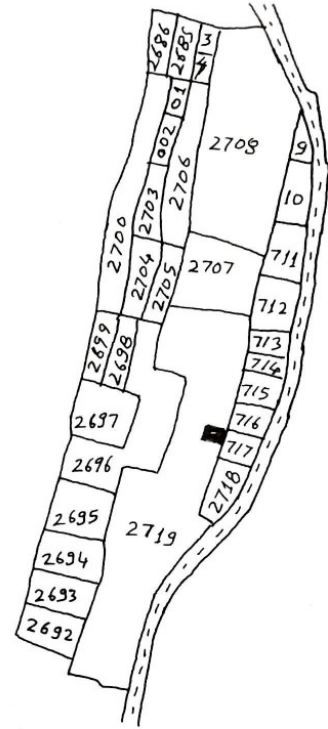

नाम ग्राम बड़ागम्हरिआ
 थाना सरायकेला
 थानानं 66
 जिला सिंहभूम
 पैमाना 16" = 1 मील
 सन 1958-59 ई०

बिक्री भूमि लाल रंग से अंकित है

खालानं	खेसरा नं	किस्म जमीन	रक्बा	चौहद्दी
456	2719 अन्दर	दोन दो	2.75 डिसेमिल	उत्तर - अंश प्लॉट नं 2719 दक्षिण - अंश प्लॉट नं 2719 पूर्व - प्लॉट नं 2717 पश्चिम - रास्ता 12 फुट