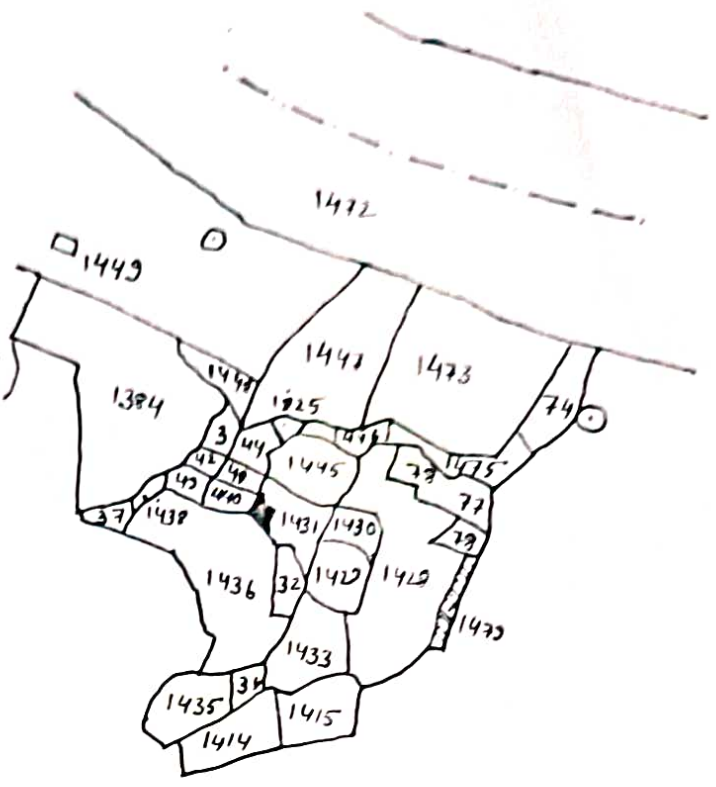

ग्राम - दिन्दली चादर सं० 3
 थाना सरायकेला
 थाना न० - 128
 जिला - सिंहभूम (सरायकेला-खरसावाँ)
 पैमाना 16" = 1 मील
 सन् 1958-59 ईस्वी

खोतान न०	प्लॉट न०	रकबा नापी	वर्ग फीट	डीरमील	संकेत
59	1431	37.5 x 41'	1545.375	3.5'	

बौहदी :-

उत्तर :- ~~प्लॉट न० 1481~~ दक्षिण :- प्लॉट न० 1436
~~प्लॉट न० 1482~~

पूर्व :- नाथु लाल नेगीलिया पश्चिम :- रास्ता (प्लॉट न० 1440)

सीमांकित भूमि को देश नक्शा
 में लाल रंग से दर्शाया
 गया है -

Ramsai Mardai