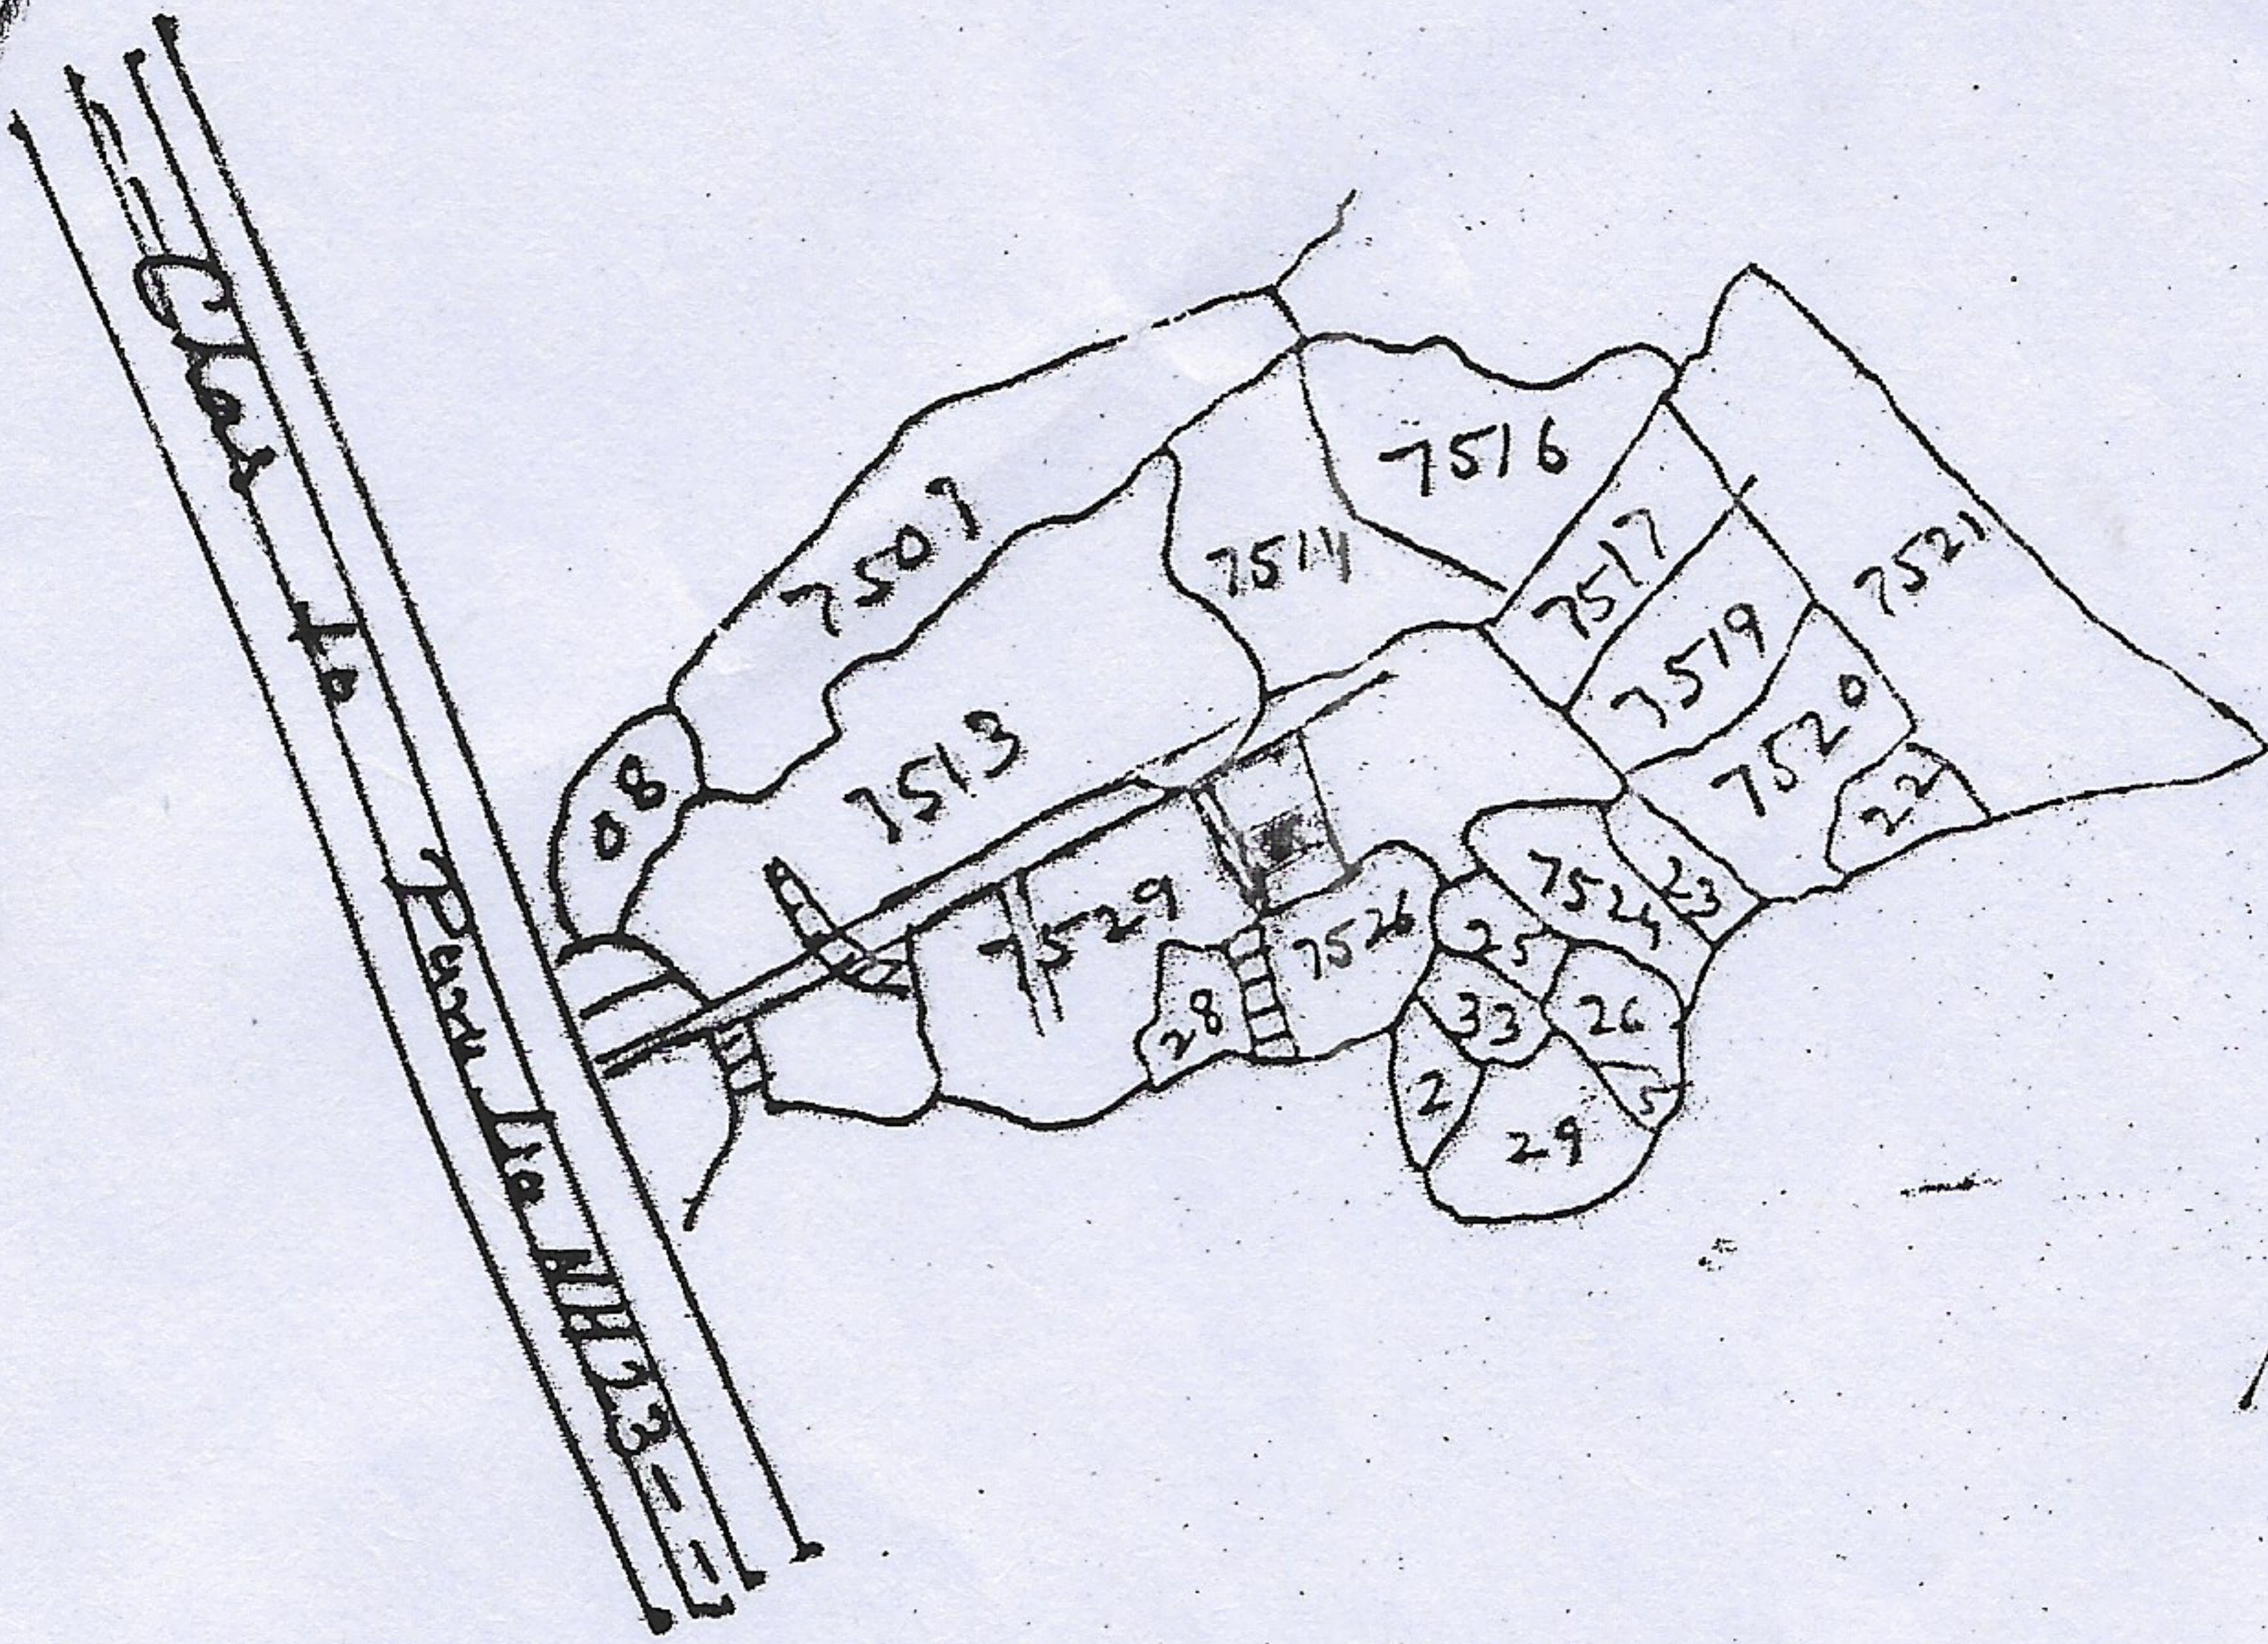

A Part plan of Mouza - Chas, Thana
Chas Thana No 30 Dist. Bokaro,
(Jharkhand)

Scale- 1"=330'

Schedule of Land mark		A'	
Khata No.	Plote No.	Out of Area	
		A	D.
682	7529	-	3.23Dec
Total area		-3.23Dec.	
		-	

दाता - श्री प्रयाग महतो पिता स्व० जयराम
महतो निवास स्थान - पटेल नगर चास पोस्ट वों
थाना चास जिला बोकारो,

केवाला ग्रहिता:- श्रीमती सुनीता मिश्रा पति
श्री कृष्ण मोहन मिश्रा निवास स्थान - पटेल
नगर चास पोस्ट वों थाना चास जिला बोकारो।