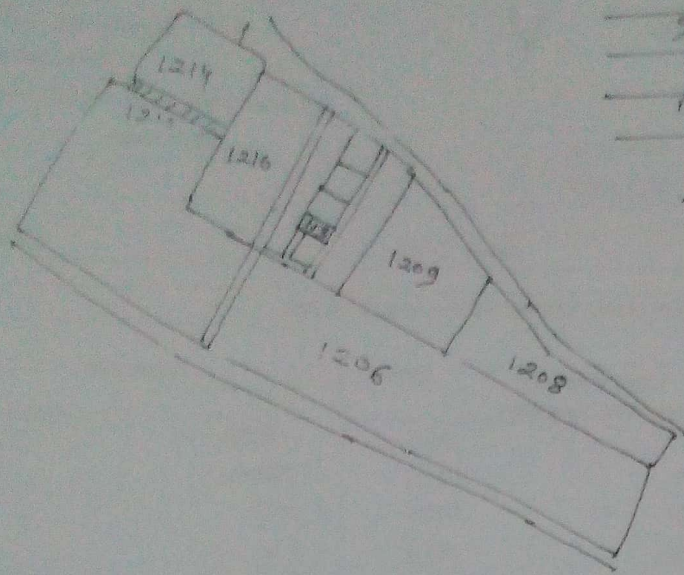

Ph

गाँवा चास भौत न 273
 आवा चास भाग न 30
 परताना ववासावा
 जिल्हा वीकारा
 स्कूल नं 320 मीटर

तपशील बिन्दू कोट न. 1209-0/4
 1210-23/4

क्रमांक	कोट न.	अ	विस्तार
1	1209	-	0/4
1	1210	-	23/4

कैवाला दाता सीमती विषय लसीका
 प्रति सुने 292 मी
 निवास भका न 149
 शिल्प नगर चारा