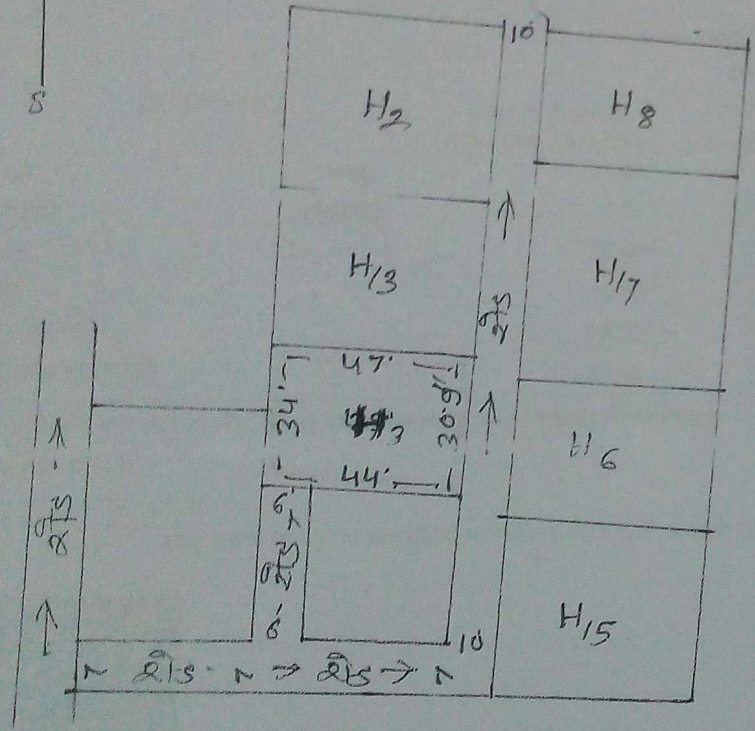

Ph

गाँवा चास भौत न 273
 आवा चास भाग न 30
 परताना ववासावा
 जिल्हा वीकारा
 स्कूल नं 320 मीटर

तपशील बिन्दू कोट न. 1209-0/4
 1210-23/4

क्रमांक	कोट न.	अ	विस्तार
1	1209	-	0/4
1	1210	-	23/4

कैवाला दाता सीमती विषय लसीका
 प्रति सुने 292 मी
 निवास भका न 149
 शिल्प नगर चारा

कैवाला ग्रहिला सीमती विषया देवी
 प्रति नी पंकज कुमार
 निवास स्थान 413
 राम नगर कोलनी चारा

अमीन
 सीमती चण्ड मनी
 दादागुल

विष्णा देवी