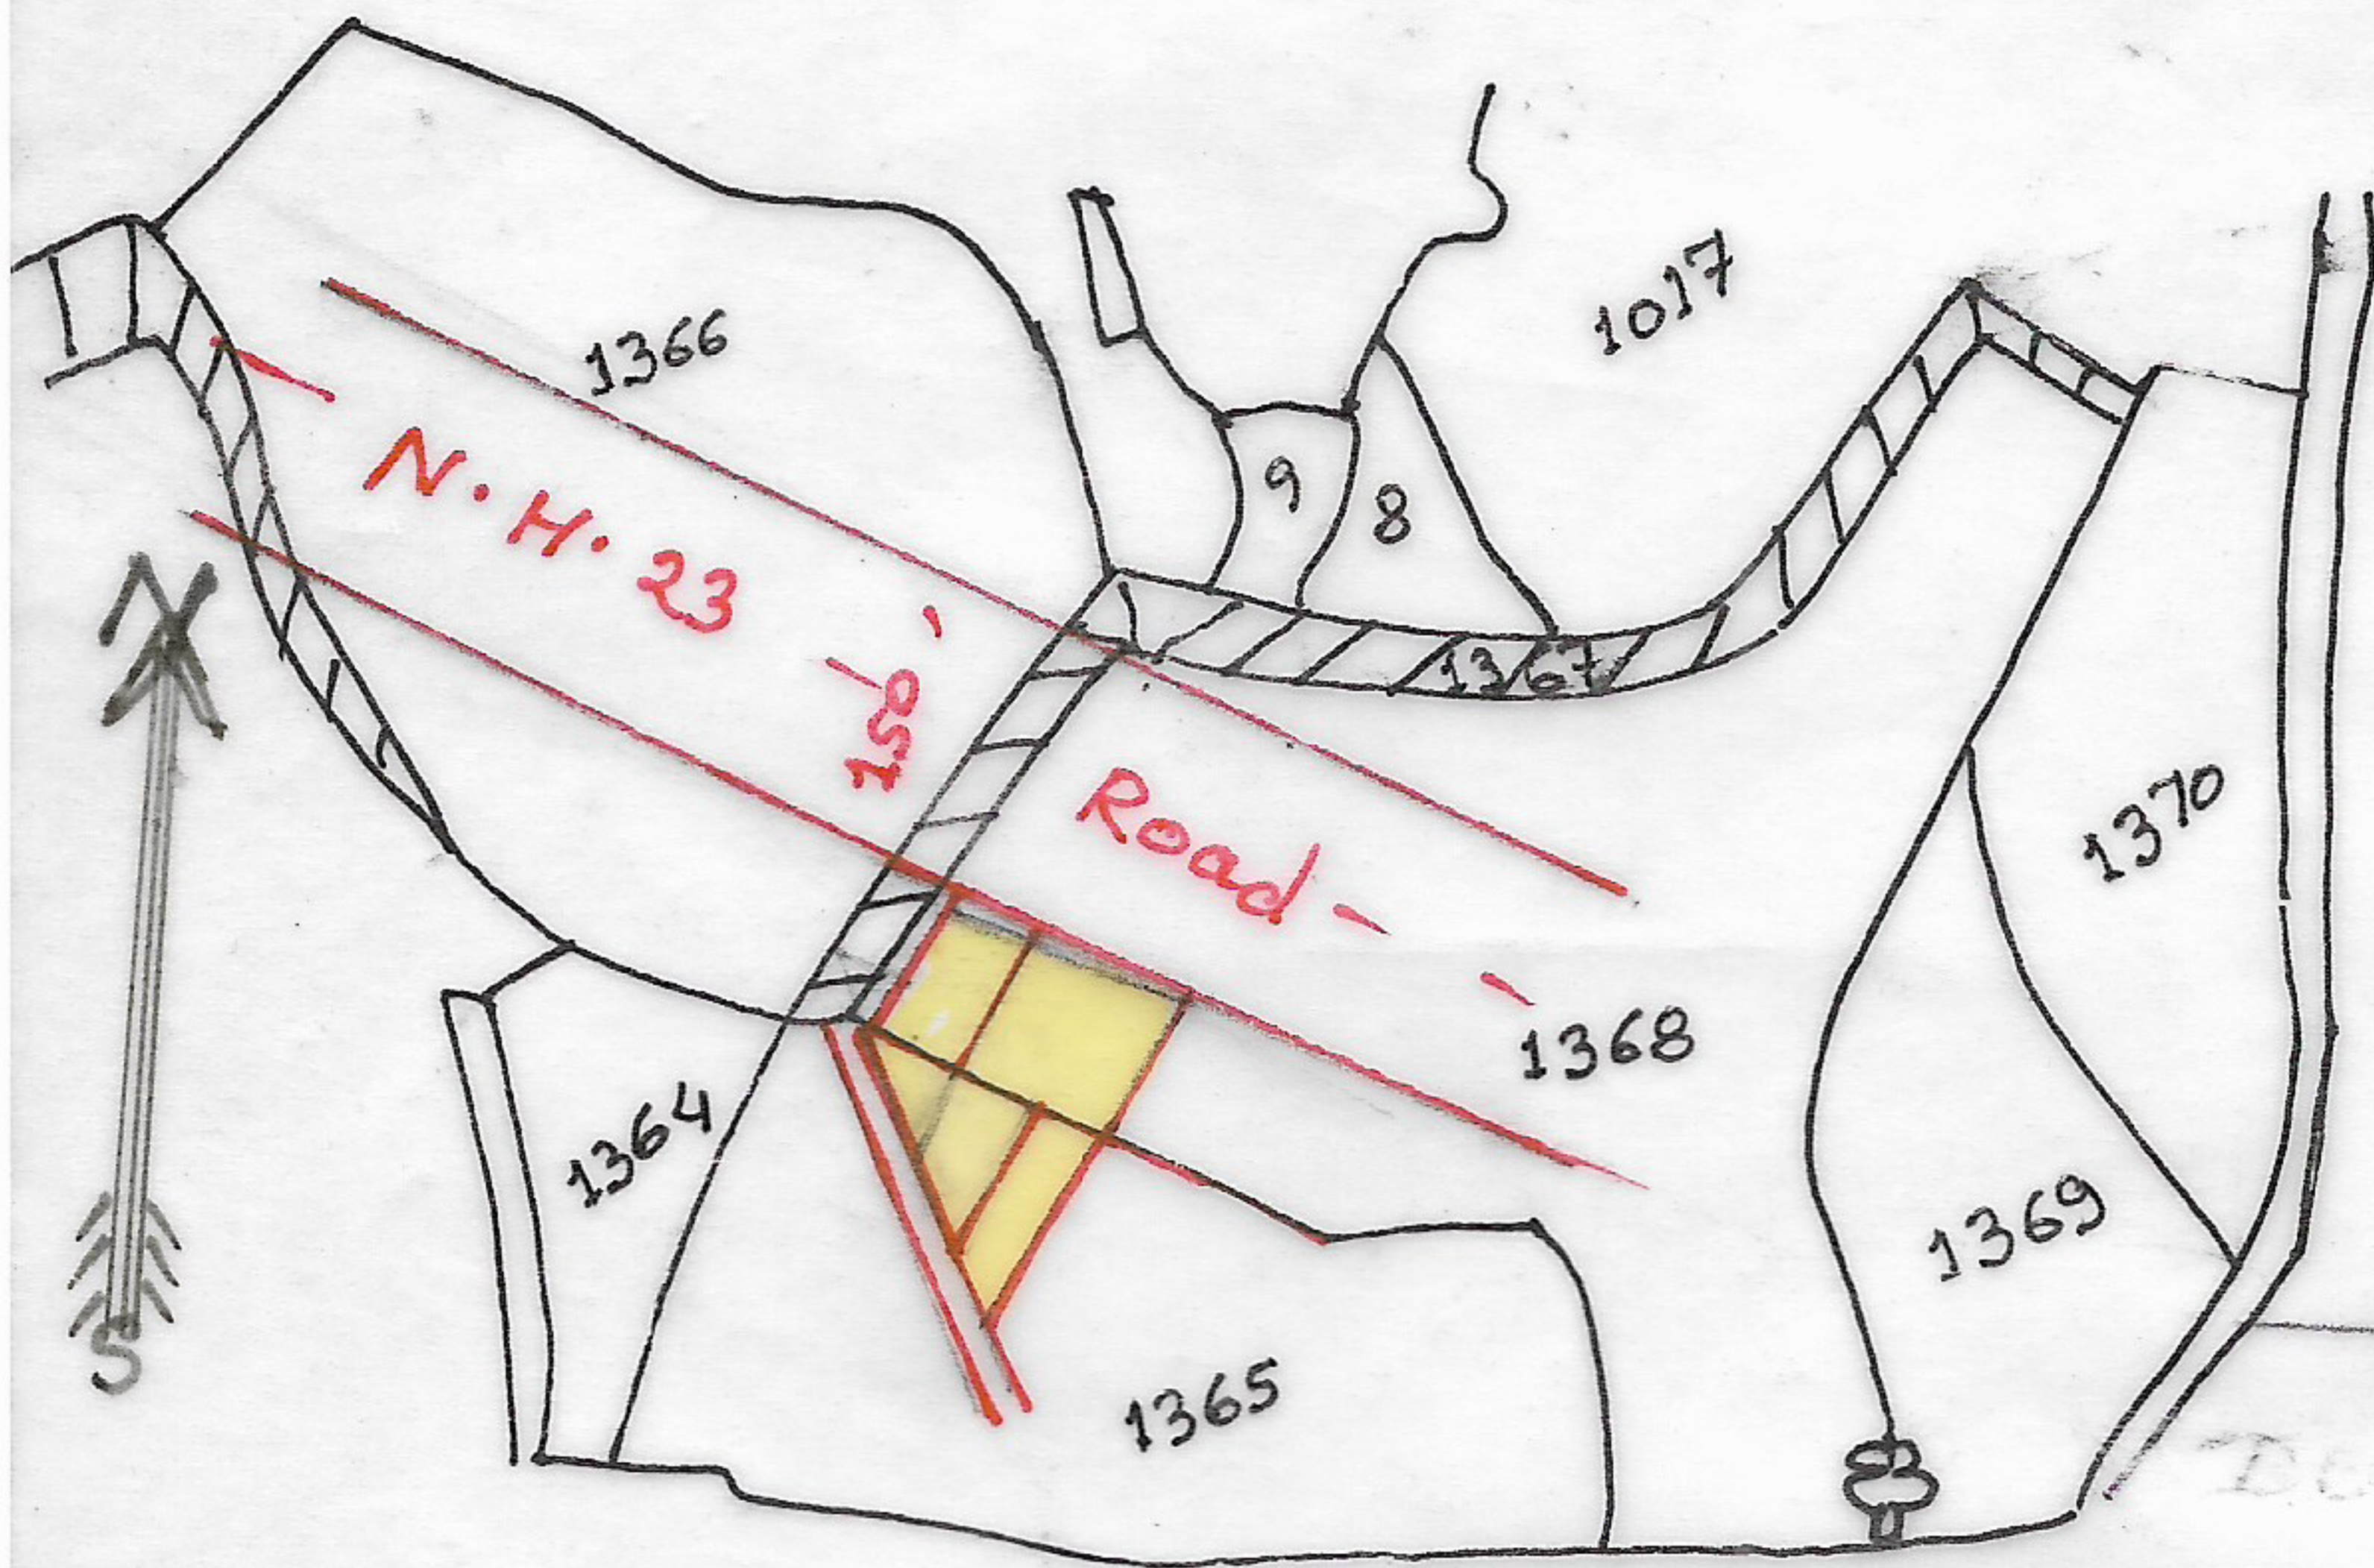

भोजपुर लोकगीत सिले नं. 1 भागा - चास

भागा नं. 34 परगना खासपेक

जिला बाँके

स्केल 1" = 330'-0"

खता नं.	कतल नं.	खता
26	1365	12 अ.
26	1365	08 अ.
26	1368	08.25 अ.
26	1368	16.25 अ.
कुल खता		44.5 अ.

Decd No with date	प्राप्त नाम	पंजाब नं.	सं. दि.	L.P.C
1263-5.3 8.3.14	पंजाब नं. 5021 पंजाब नं. 5020	5021	2017-2018	✓
1264 8.3.14	पंजाब नं. 5020 पंजाब नं. 5021	5020	2016-2017	✓
2891 24.4.15	पंजाब नं. 5020 पंजाब नं. 5021	5020	2017-2018	✓
2889 24.4.15	पंजाब नं. 5020 पंजाब नं. 5021	639	2017-2018	✓