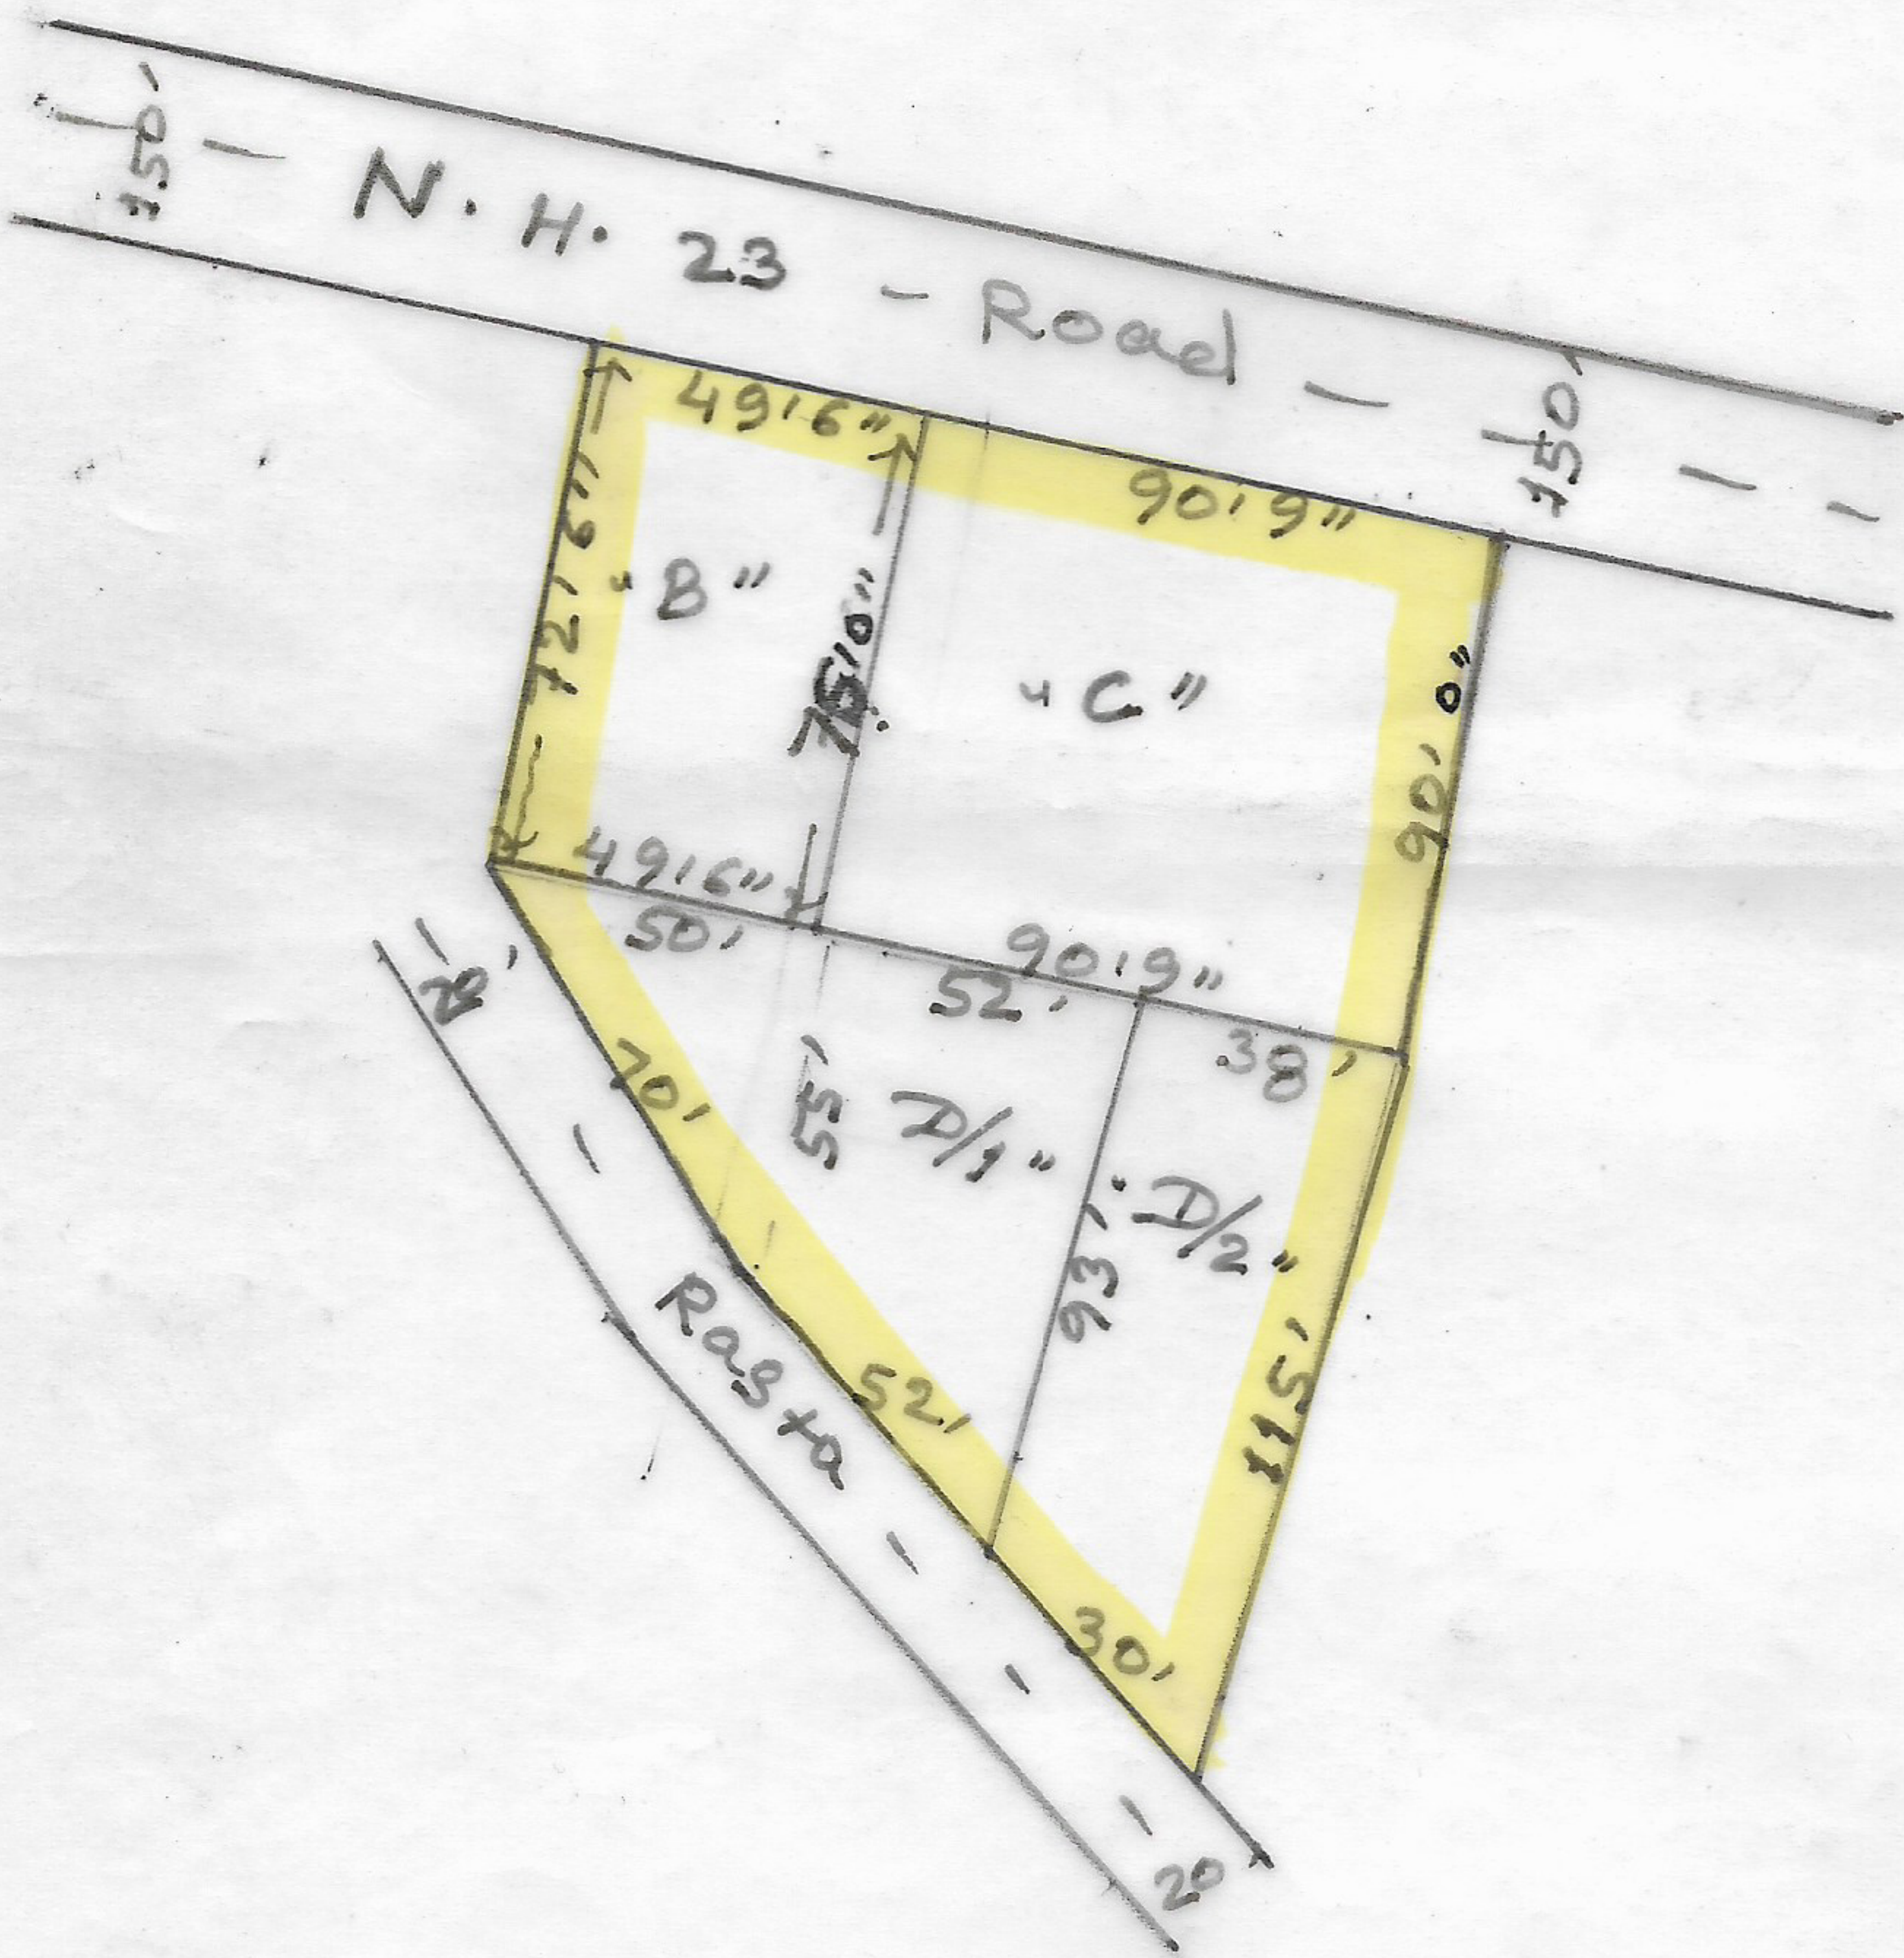

भोजपुर लोकगीत सिले नं. 1 भागा - चास

भागा नं. 34 परगना खासपेक

जिला बाँके

स्केल 1" = 330'-0"

खता नं.	कतल नं.	खता
26	1365	12 अ.
26	1365	08 अ.
26	1368	08.25 अ.
26	1368	16.25 अ.
कुल खता		44.5 अ.

Decd No with date	प्राप्त नाम	पंजाब नं.	सं. दि.	L.P.C
1263-5.3 8.3.14	पंजाब नं. 5021 पंजाब नं. 5020	5021	2017-2018	✓
1264 8.3.14	पंजाब नं. 5020 पंजाब नं. 5021	5020	2016-2017	✓
2891 24.4.15	पंजाब नं. 5020 पंजाब नं. 5021	5020	2017-2018	✓
2889 24.4.15	पंजाब नं. 5020 पंजाब नं. 5021	639	2017-2018	✓