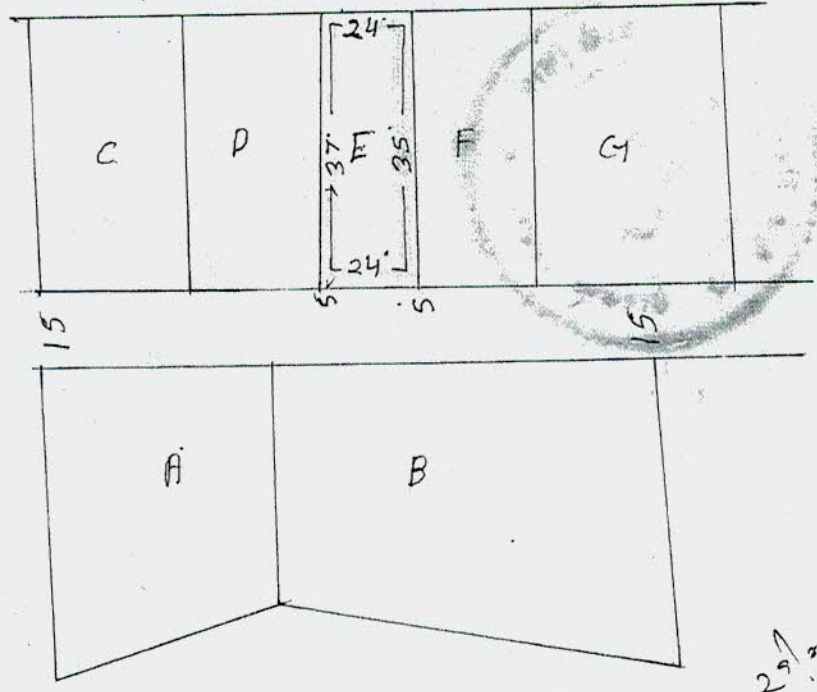

केवल/गुदिया :- वी. ललि विमला
देवी पति डी सुधीर मोदी
लमल - 1/1/1 विकसल नगल
कुका गेलेस कोपिल वी. एल.
रिशरी - कोकल

29/12/2017
8-9-17
अमिका
डी. वी. 2 न चक्र मदन
सुपुत्राजार

विमला देवी