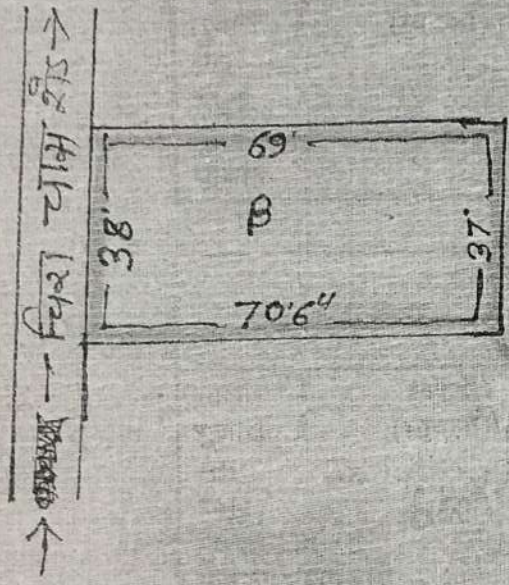

मौजा चाम खेत नं०
 थाना चाम थाना नं० 30
 परगना श्यामपोल
 जिला लोकारो
 स्केलार्ड 230 मीटर

तपशील चिन्ह फाईल नं० 653 - 06

शेवारी नं.	लॉट नं.	शहियात
382	653	- 06

कैवाला दाता: श्री विश्व कुमार
 श्रीवास्तव पिता स्व. भरत प्रसाद
 सिन्हा निवास रुमान - ली. 32 सिटी
 सेक्टर सेक्टर - 4 ली. एस. सिटी. व
 जिला - लोकारो