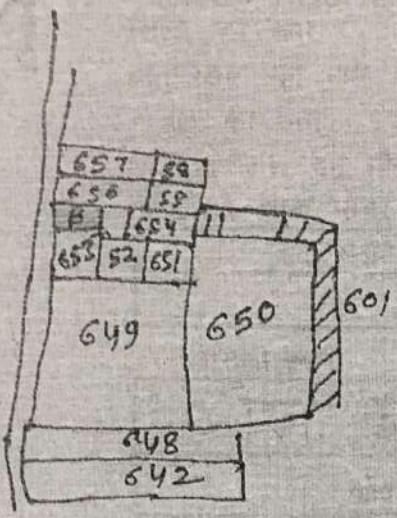

मौजा चाम खेत नं०
 थाना चाम थाना नं० 30
 परगना श्यामपोल
 जिला लोकारो
 स्केलार्ड 230 मीटर

तपशील चिन्ह फाईल नं० 653 - 06

शेवारी नं.	लॉट नं.	शहियात
382	653	- 06

कैवाला दाता: श्री विश्व कुमार
 श्रीवास्तव पिता स्व. भरत प्रसाद
 सिन्हा निवास रुमान - ली. 32 सिटी
 सेक्टर सेक्टर - 4 ली. एस. सिटी. व
 जिला - लोकारो