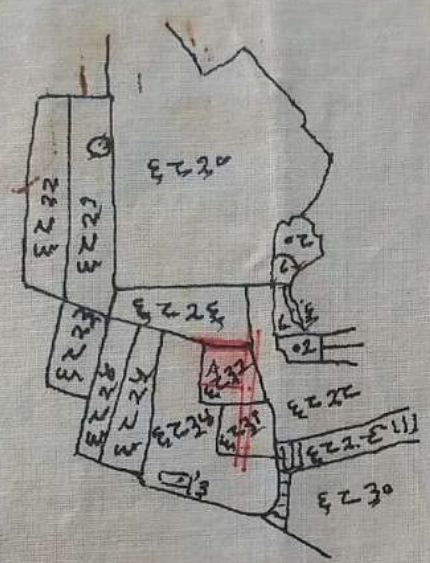

41-6 Red colour A shown Rom Kumar Singh
 25-31
 35-6 Blue colour D Krishna kr Singh
 25-31
 Kasto 7484

3.
 ग्राम - चास सिट नं - 8
 थाना - चास नं - 30
 प्रमना - खासजोल
 जिला - लोकारा
 स्केल - 1 इंच = 9 माइल
 खि की प्लॉट का चिन्ह - A

खाना नं.	प्लॉट नं.	एरीया
1-2-2	EC 22	13 आ

दाता - श्री सफटी दे
 पिता देव भीरवारी दे
 गाव का थाना - चास
 जिला - लोकारा

गचीता - श्री अनन्त कुमार सिन्हा
 श्री राम कुमार सिन्हा
 श्री कृष्ण कुमार सिन्हा
 श्री शिव कुमार सिन्हा
 श्री अशोक कुमार सिन्हा
 पिता देव. कामेश्वर प्रसाद
 ईरपात कालौनी चास
 थाना चास जिला - लोकारा
 चौकड़ी - उता - रास्ता - दक्षिण - डी. साह
 पूर्व - रोड - 9 इंच, पश्चिम - श्री राम गुप्ता

साह जी ल. प्रसाद
 अमी ल

सास फती ली की

A Part of partition plan
of Mouza Chas, Sheet No 4
Thana-Chas, Thana No-30
pergana-khaspel

Dist - Bokaro
Scale - 1" = 330' d
Jharkhand

Schedule-A
13.8.60-As
N - Gali Rasta
S - Hem Lal Mahala
A. Beo Chand Saw
part plot 6832
E - Road width
12' 6"

Khata No	Plot No	out of Area	
		A-D	A-D
198	6832	616 sq ft	1.41 decimal

14 = 0 + 0 + 0 + 0

Trace of B/S
Sketch of
7118 Chas