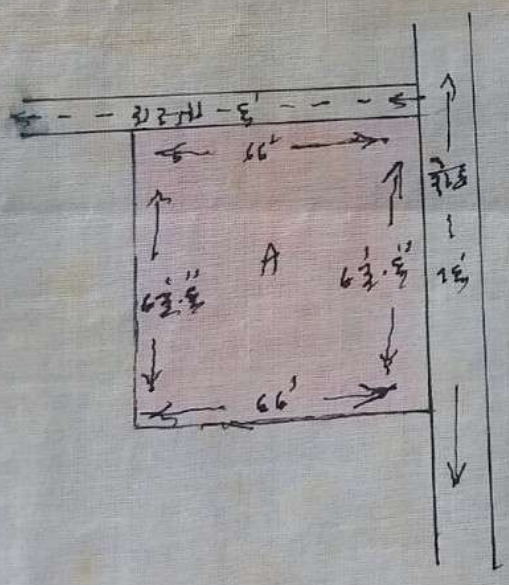

दाता - श्री सफटी दे
पिता देव भीरवारी दे
गाव का थाना - चास
जिला - लोकारा

गचीता - श्री अनन्त कुमार सिन्हा
श्री राम कुमार सिन्हा
श्री कृष्ण कुमार सिन्हा
श्री शिव कुमार सिन्हा
श्री अशोक कुमार सिन्हा
पिता देव. कामेश्वर प्रसाद
ईरपात कालौनी चास
थाना चास जिला - लोकारा
चौकड़ी - उता - रास्ता - दक्षिण - डी. साह
पूर्व - रोड - 9 इंच, पश्चिम - श्री राम गुप्ता

साह जी ल. प्रसाद
अमी ल

सास फती ली की