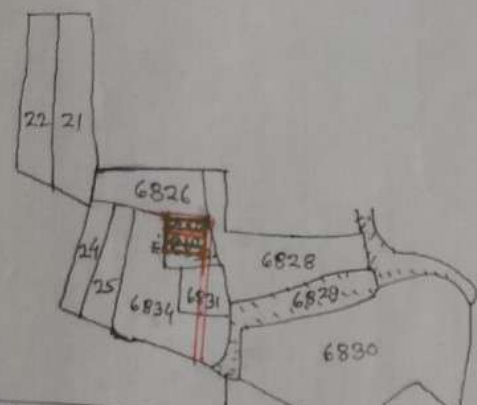

41-6 Red colour A shown Rom Kumar Singh
 25-31
 35-6 Blue colour D Krishna kr Singh
 25-31
 Kasto 7484

3.
 ग्राम - चास सिट नं - 8
 थाना - चास नं - 30
 प्रमना - खासजोल
 जिला - लोकारा
 स्केल - 1 इंच = 9 माइल
 खि की प्लॉट का चिन्ह - A

साह जी ल. प्रसाद
 अमी ल

सास फती ली की

A Part of partition plan
of Mouza Chas, Sheet No 4
Thana-Chas, Thana No-30
pergana-khaspel

Dist - Bokaro
Scale - 1" = 330' d
Jharkhand

Schedule-A
13.8.60-As
N - Gali Rasta
S - Hem Lal Mahala
A. Beo Chand Saw
part plot 6832
E - Road width
12' 6"

Schedule of partition land			
Khata No	Plot No	out of 'A' purchased Area	
		A	D
198	6832		13
Decimal only			

① Allowed share of Ram Kr Sinha s/o Late Kameshwar pd of gspat colony Chas, Dist-Bokaro

Khata No	Plot No	out of - for share Area	
		A-D	A-D
198	6832	0-13	0-2.4061

Khata No	Plot No	out of Area	
		A-D	A-D
198	6832	616 sq ft	1.41 decimal

14 = 0 + 0 + 0 + 0

Trace of B/S
Sketch of
7118 Chas