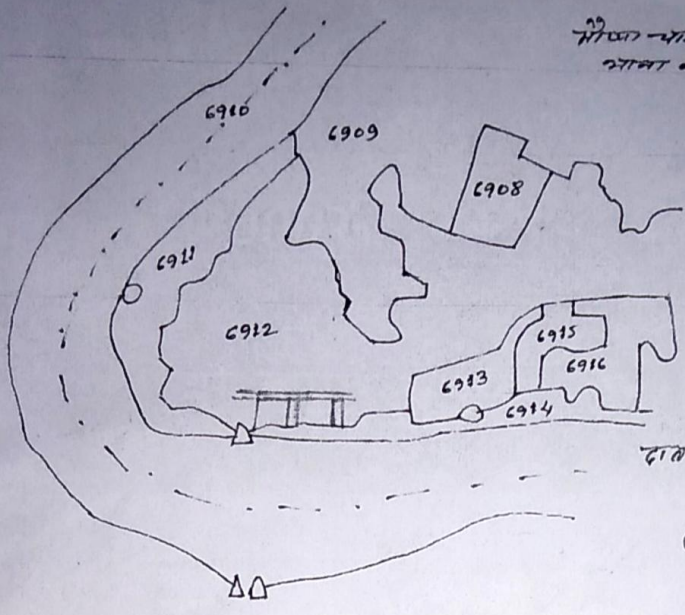

मौज्या-वास स्थल नं. 4 भागा-वास  
 भागा नं. 30 परगना रवासविक  
 पिला काकारे  
 स्केल 1" = 330'-0"

पिण्डी काठ का निम्न B  
 रवाना नं. 405 नं. 6912 नं. 065

दाता:- ① श्री विश्वनाथ भादव  
 पिता स्व. कुलदीप भादव  
 ② श्री दिनानाथ भादव पिता  
 रामधारी चौधरी  
 निवास स्वाम कुंवर सिंह काठौनी  
 -वास भागा-वास पिला काकारे