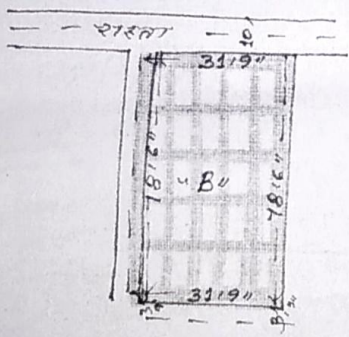

मौज्या-वास स्थल नं. 4 भागा-वास  
 भागा नं. 30 परगना रवासविक  
 पिला काकारे  
 स्केल 1" = 330'-0"

पिण्डी काठ का निम्न B  
 रवाना नं. 405 नं. 6912 नं. 065

दाता:- ① श्री विश्वनाथ भादव  
 पिता स्व. कुलदीप भादव  
 ② श्री दिनानाथ भादव पिता  
 रामधारी चौधरी  
 निवास स्वाम कुंवर सिंह काठौनी  
 -वास भागा-वास पिला काकारे