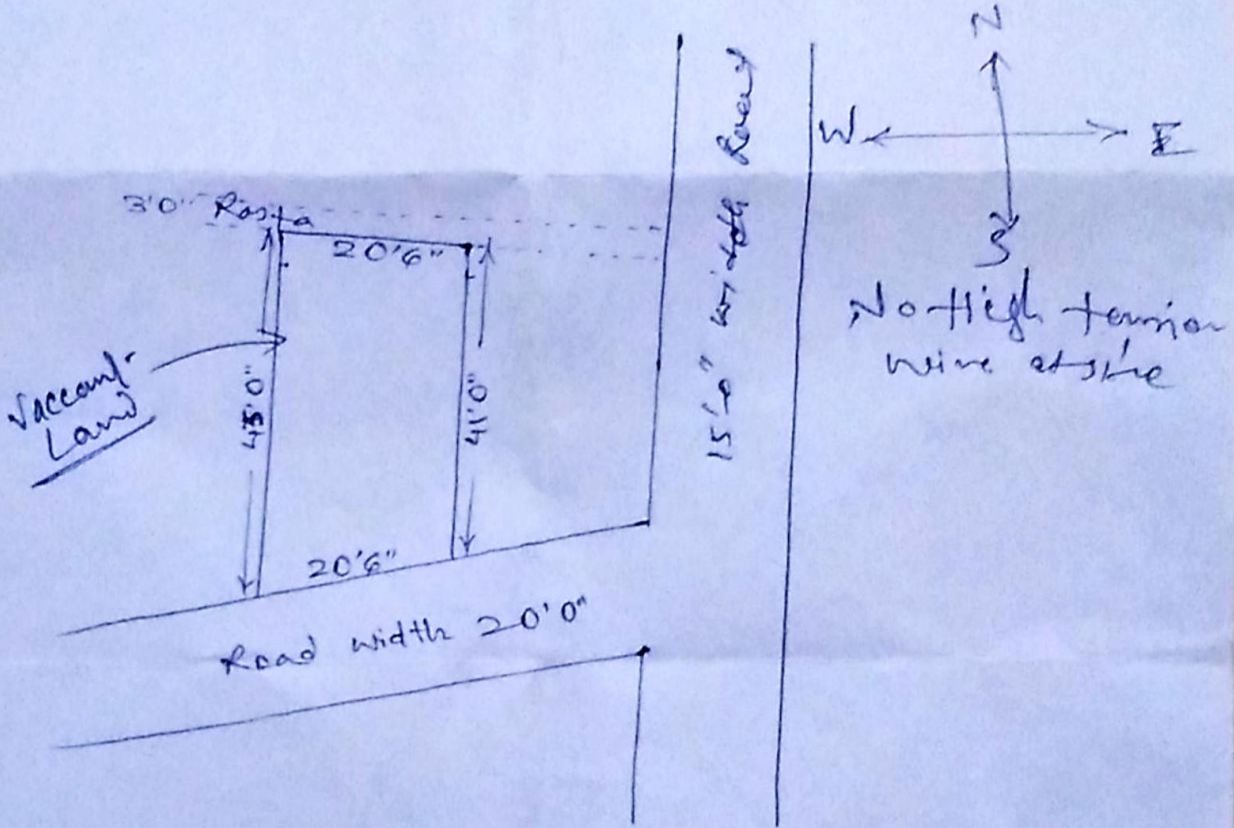

Dhanmukha Devi

सु.म. ०११५/४११९९-१

Khata No - 316

Plot No - 6352

file No C.MC/BP/0179/W14/2021

[Signature]
23/08/2021
J.E.