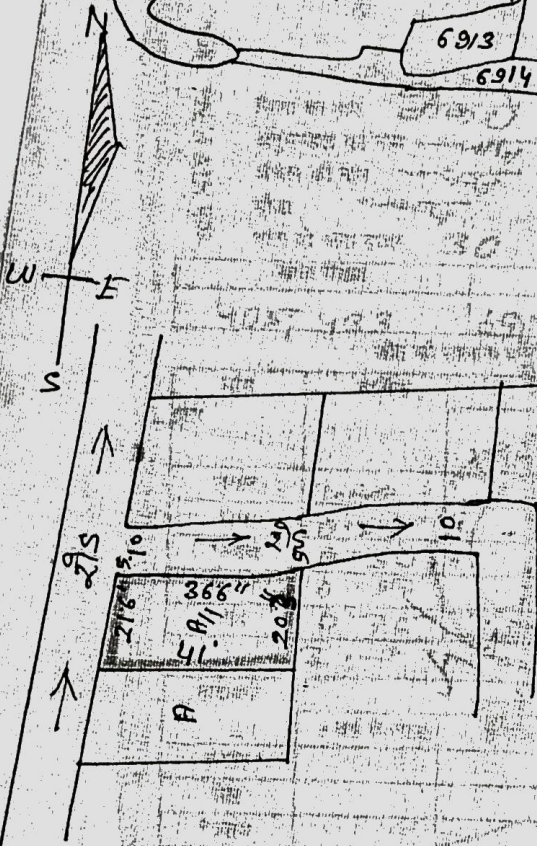

सौ जा चास विटन 4
 थाना चास प्राग नं 30
 परगना रवासपोल
 जिला वोकाश
 स्क्वाइर 330 फिट

तपशील चिन्हात नं 6912
 6913/गि 1-87

श्रवाता नं	प्लॉट नं	श्रदिरास्ति	फिट
405	6912		
433	6913/गि	187	

केवला दाता - हरिचंद्र सिंह
 पत्नी - श्री इन्द्रासन सिंह
 पति कुमर सिंह कालोनी, चाल