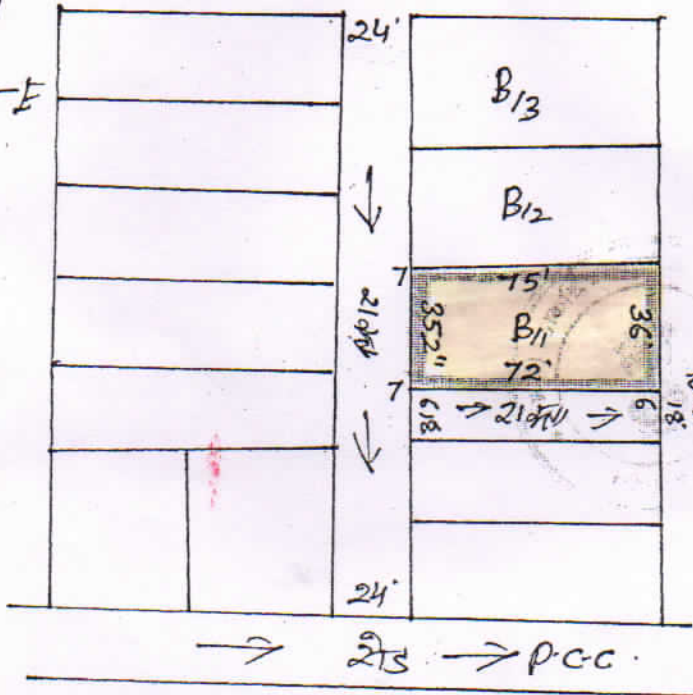

मीजा चास सिटन 3
 मीजा चास भाग नं 30
 परगना 2 वासपाल
 जिला लोकारो
 स्केलार्ड च 330 फिट
 तपशीलपिढ कार्गन 3070 B, 06

2 वासपाल	कार्गन	2 डिग्री
609	3070 B ₁₁	- 06

केवाला दाताजी मनी कवी चा
 पति प्रमारा चाणे

अशा - धानडकर पो अला कुडा