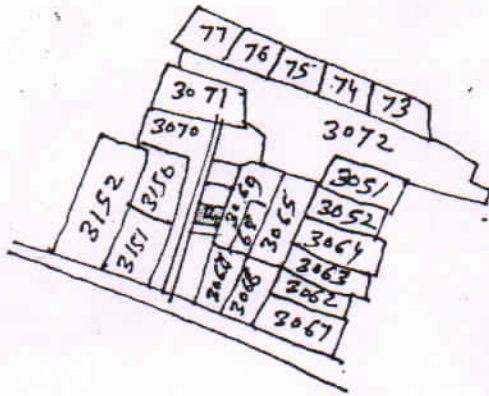

मीजा चास सिटन 3
 मीजा चास भाग नं 30
 परगना 2 वासपाल
 जिला लोकारो
 स्केलार्ड च 330 फिट
 तपशीलपिढ कार्गन 3070 B, 06

2 वासपाल	कार्गन	2 डिग्री
609	3070 B ₁₁	- 06

केवाला दाताजी मनी कवी चा
 पति प्रमारा चाणे

अशा - धानडकर पो अला कुडा