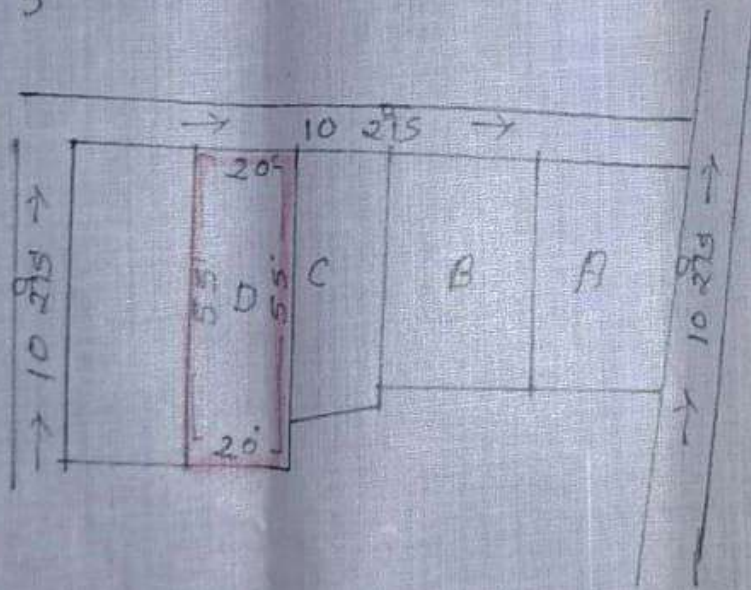

शुद्धी
नीतिरंग चक्रवर्ती
डबलिंगर