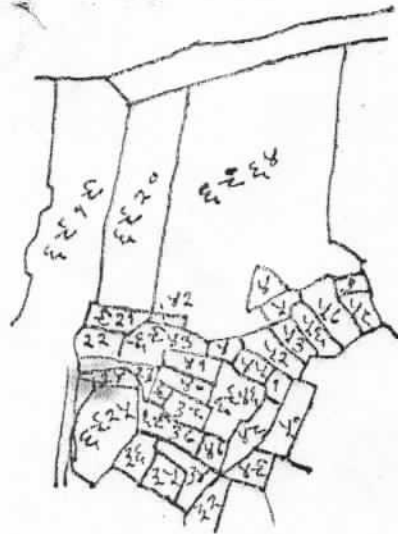

3.

ग्राम - चास सिट नं ४

धाना - चास नं ३०

प्रगना - खासपोल

जिला - धनबाद

स्केल - १ इंच = १ माइल

बिम्बी प्लॉट का चिन्ह - B

खाता नं.	प्लॉट नं.	एरीया
४१०/५१	६-६ १-६	० ३/४ बी
४०-६/५०	६-६ २४	१ ३/४ बी.

ग्राम के धाना - चास

जिला - धनबाद

श्री म ३० सि ३००/१०
 १९९१/१०
 कुबेर गुप्ता
 १९९१/१०

सहजा नन्द प्रसाद

अमीन

१-५-२६

सहप्रतिनीपी

मालती देवी