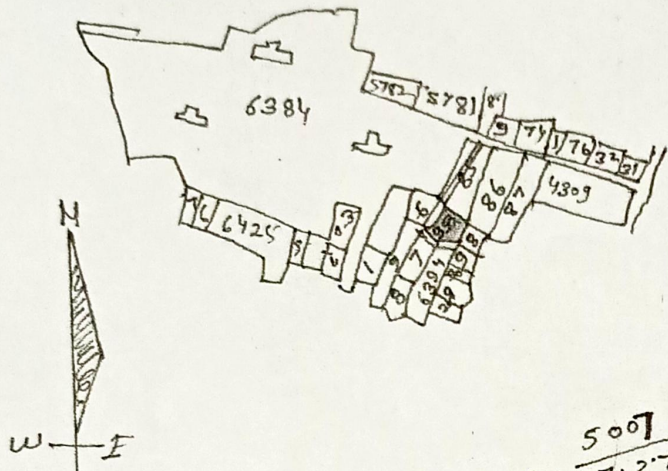

गाँव - चास
 भाग - चास भाग नं 30
 परगना - रवाकपाल
 जिला - वैकारा
 स्कूल - ईच 230 फिट

| खाने नं. | खाने नं. | खाने नं. |
|----------|-----------|----------|
| 340 | 6395 A | 09 |

5007
 27.2.74

5002
 27.2.74

केवल दाल - रदम अगवारी
 2. दाल मदम अगवारी
 प्रिमा मदन - अल वापु अगवारी
 इआर - चास भाग चास
 जिला वैकारा
 केवल राहिन रवेरल समथेला
 अगवारी जिला - मुड रवेरल
 अल - रधाना चास
 गाँव चास जिला वैकारा

1. Harun Ali
2. Met. Shukh Ali
3. Ahmad
4. Shukh Ali
5. M.D. Dhanoo