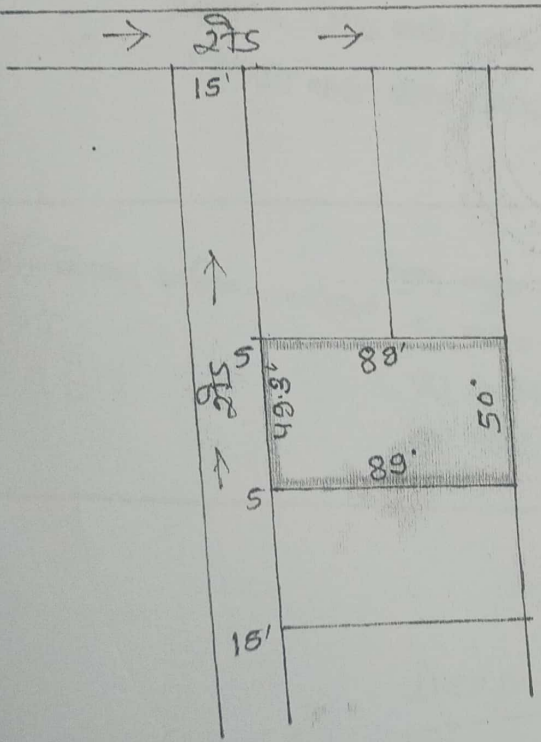

सीमा जवाहीपुर अफसराना गडि

ग्राम चारु ग्राम नं-52

पटवना 2वासपोल

जिला वीकारो

रकबा 1.5 म 2300 फिट

नपारलि सिन्द लॉट नं 623-10

खाना नं.	लॉट नं.	अधिकारी
46	623	- 10

केवलना दाना :- इन्जिनियर अंसारी  
 पिता मृत सुबुफ कंसारी निवास  
 जवाह मवाहीपुर ठिके लोला गडि  
 चारु जिला वीकारो