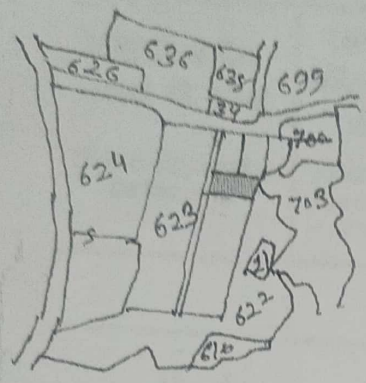

सीमा जवाहीपुर अफसराना गडि

ग्राम चारु ग्राम नं-52

पटवना 2वासपोल

जिला वीकारो

रकबा 1.5 म 2300 फिट

नपारलि सिन्द लॉट नं 623-10

खाना नं.	लॉट नं.	अधिकारी
46	623	- 10

केवलना दाना :- इन्जिनियर अंसारी  
 पिता मृत सुबुफ कंसारी निवास  
 जवाह मवाहीपुर ठिके लोला गडि  
 चारु जिला वीकारो

केवलना गडिना :- जलील अंसारी  
 पिता माल बाबु कंसारी निवास  
 जवाह वीर एन-8 बलु ठीह कालेवे  
 पेटु ठीह पावा मुन ठीह  
 जिला वीकारो (आर.प.)

संलग्न :- 3 नं. पत्रिका  
 अंसारी  
 वीर अंसारी मरवा  
 इलाहाबाद