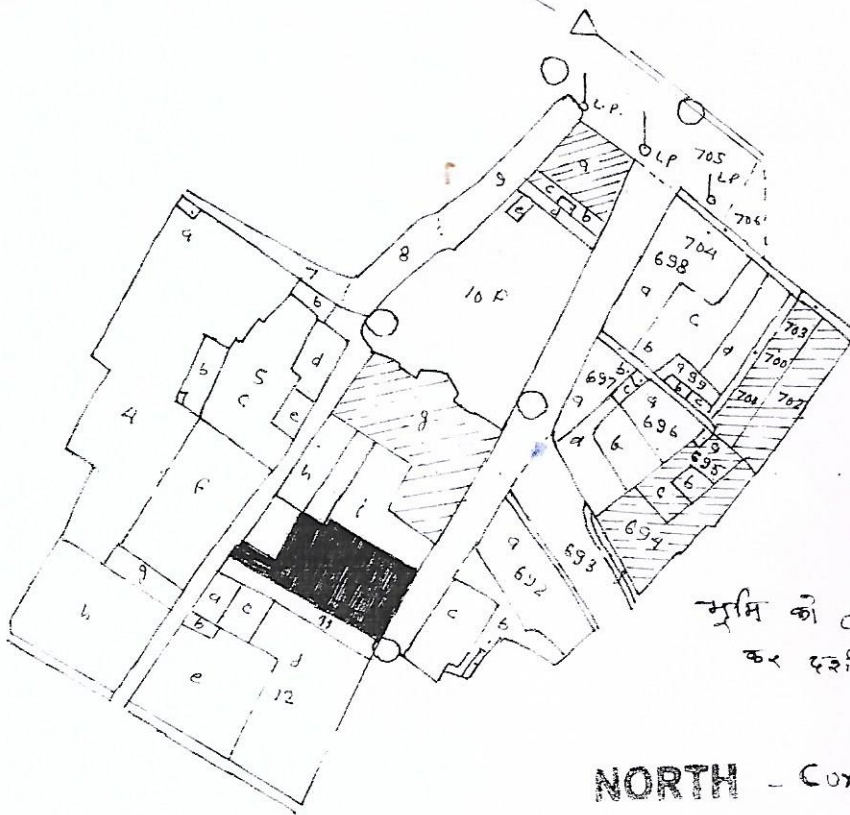

नाम अधिसूचित क्षेत्र जुगसलाई
 वार्ड संख्या 4 (कचहरी महल्ला)
 चादर संख्या 1
 राजस्व थाना घाटशिला
 जिला सिंहभूम

F.K.Singh
 Noida
 25/12/2020

पैमाना 1 से० मी० = 10 मी०, या प्र० मि० 1:1000
 सन् 1970-71 ईस्वी

भूमि को लाल रंग से चिह्नित कर दर्शाया गया है।

NORTH - Common Path with Kac Complex

SOUTH - Plot No - 11

EAST - Road

WEST - Alley

MOUZA JugSalai

THANA No. 11614

HALKA No. IV

KHATA No. 95

PLOT No. 10 (I, J, K, L)

AREA 2293' Sqft i.e.

S.26 Dec. only

S. Singh

AMIN

SAJAN SINGH
 Reg. No-2365/2002
 PARSUOH

Handwritten signature/initials.