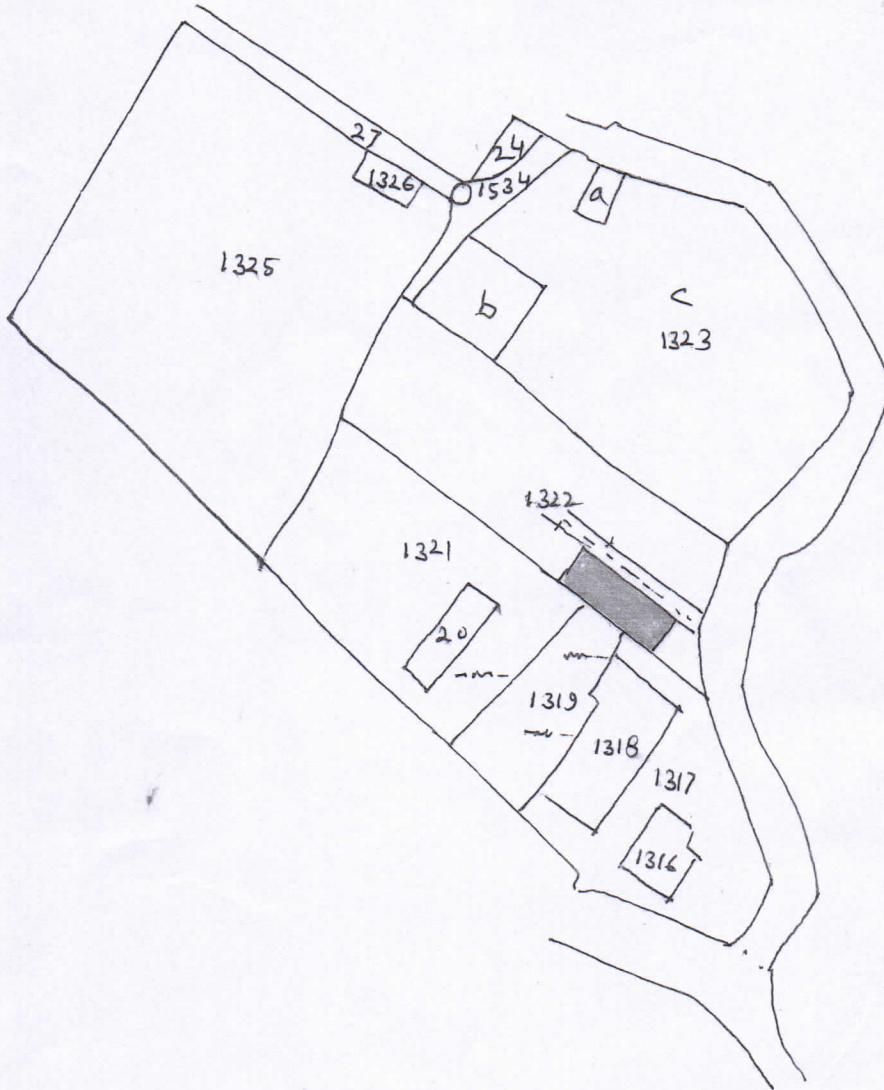

अधिसूचित क्षेत्र जुगसलाई  
 वार्ड संख्या - 4 कचहरी मध्या  
 चादर संख्या - 2  
 राजस्व थाना - धादिशिला  
 पैमाना - 1 cm = 10 mt  
 सन - 1970-71 ई 0

नजदी नक्सा

खाना न०	खिसरा न०	रकबा	चौदरी
146	1322 P	0.033 Deciml or 2 Katha	30 Road - 10' B. Plot No-1321, 1319, 1317 G. Rest Plot No- 1322 U. Rest plot No 1322