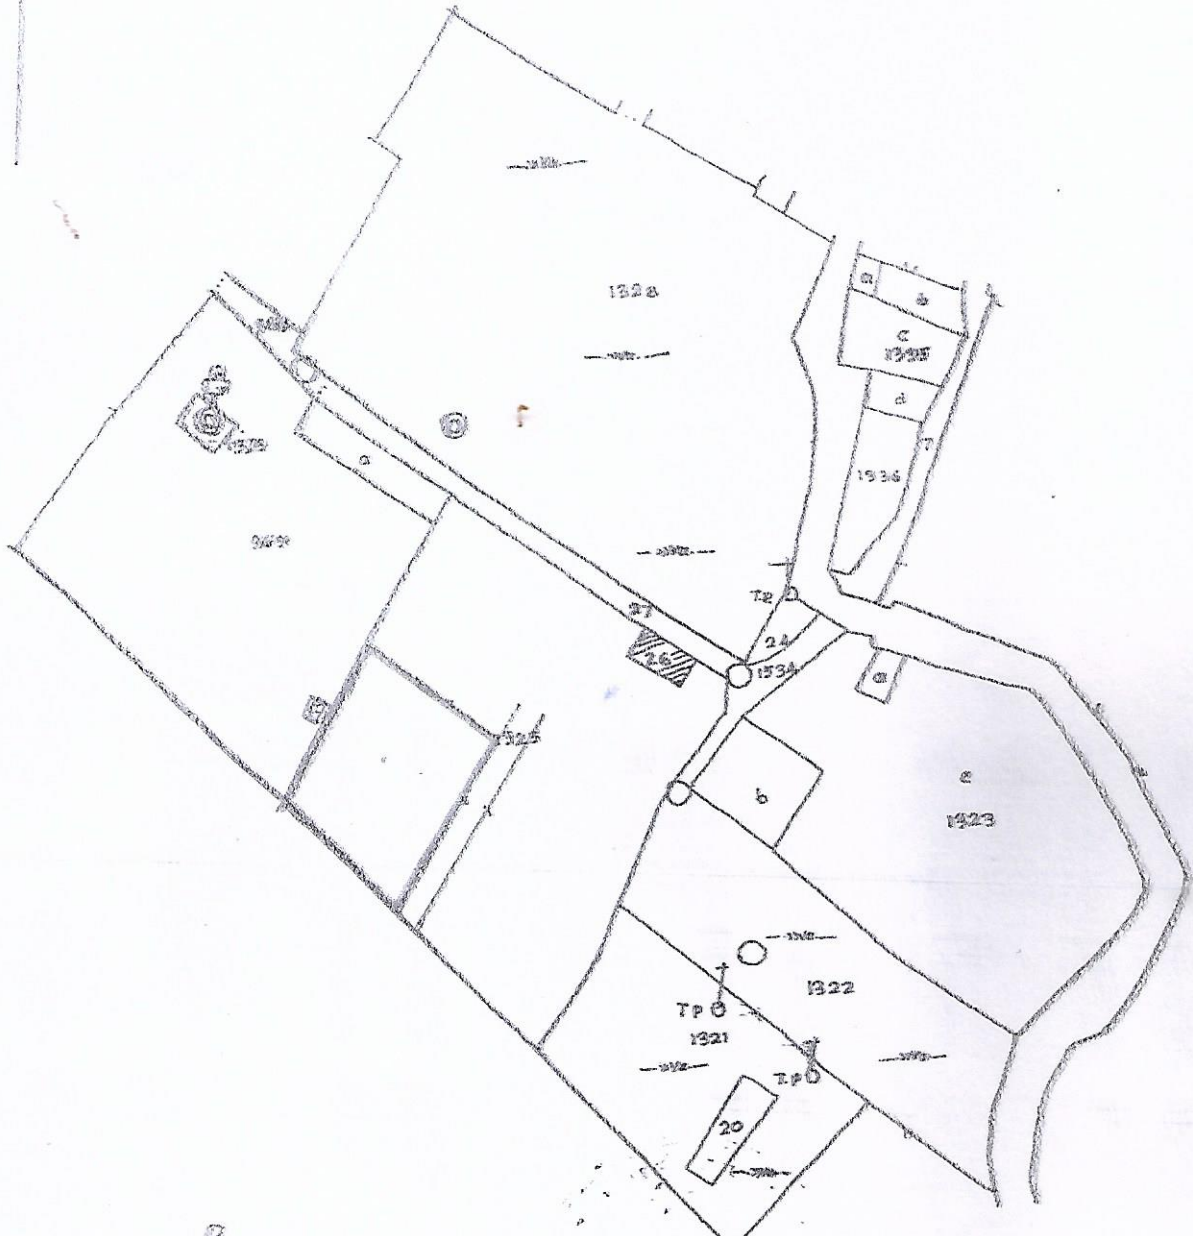

नाम- अच्युतचरण डबे पुण्यवर्माई
 वाड संख्या- 4 (अच्युतचरण महलगा)
 चार संख्या- 2
 राजस्व भाग- चाटणीवाला
 प्लान- विहित
 क्षेत्रफल- 1 सें. मी. = 10 मी.
 वर्ष- 1970-71 इस्वी.

<u>Khata no.</u>	<u>Plot no.</u>	<u>Area.</u>	<u>Boundary.</u>
18	- 1325 -	2.69 Decimals.	N: House of Nagendar Dubey. S: Abhay Dubey and Binod Dubey. E: Road W: Mr. Tapadia.

Traced by:
 CH. etc

Vinod Dubey

नाम - श्री विष्णु चित्त सिंह गुप्ता
 प्लॉट नंबर - 4 (अपार्टमेंट महल्ला)
 भाग - 2
 राजस्व भागा - 1000 रु.
 जिला - दिल्ली
 दिमाग - 1 बी. मी. = 10 मी.
 सन - 1978-79 ई.

Wharhouse - Plot No -
 1325 - Area - 19.22 Decimals

Boundary:
 N:- Pirendar Dubey.
 S:- Pawan Gupta.
 E:- Road.
 W:- Mr. Taparia.

Shri. ...

Inspected by:

Vinod Dubey