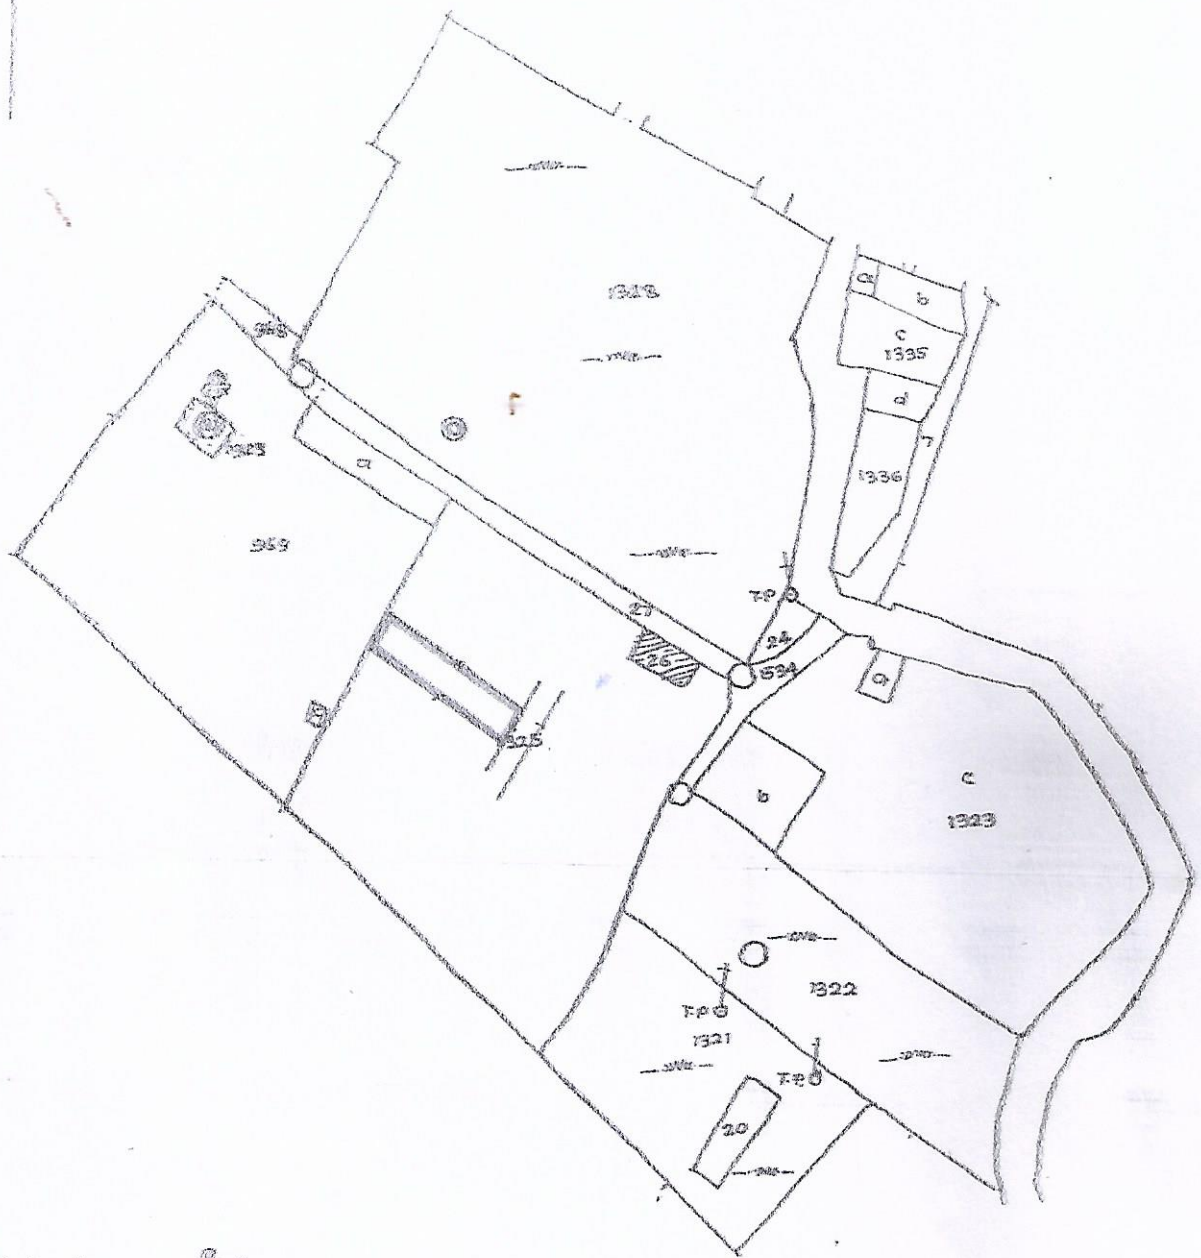

नाम- अच्युतचरण डबे पुण्यवर्माई
 वाड संख्या- 4 (अच्युतचरण महलगा)
 चार संख्या- 2
 राजस्व भाग- चाटणीवाला
 प्लान- विहित
 क्षेत्रफल- 1 सें. मी. = 10 मी.
 वर्ष- 1970-71 इस्वी.

<u>Khata no.</u>	<u>Plot no.</u>	<u>Area.</u>	<u>Boundary.</u>
18	- 1325 -	2.69 Decimals.	N: House of Nagendar Dubey. S: Abhay Dubey and Binod Dubey. E: Road W: Mr. Tapadia.

Traced by:
 CH. etc

Vinod Dubey

नाम - श्री विष्णु चित्त सिंह गुप्ता
 प्लॉट नंबर - 4 (अपार्टमेंट महल्ला)
 भाग - 2
 राजस्व भागा - 1000 रु.
 जिला - दिल्ली
 दिमाग - 1 बी. मी. = 10 मी.
 सन - 1978-79 ई.

Wharhouse - Plot No -
 1325 - Area - 19.22 Decimals

Boundary:
 N:- Pirendar Dubey.
 S:- Pawan Gupta.
 E:- Road.
 W:- Mr. Taparia.

Shri. ...

Inspected by:

Vinod Dubey