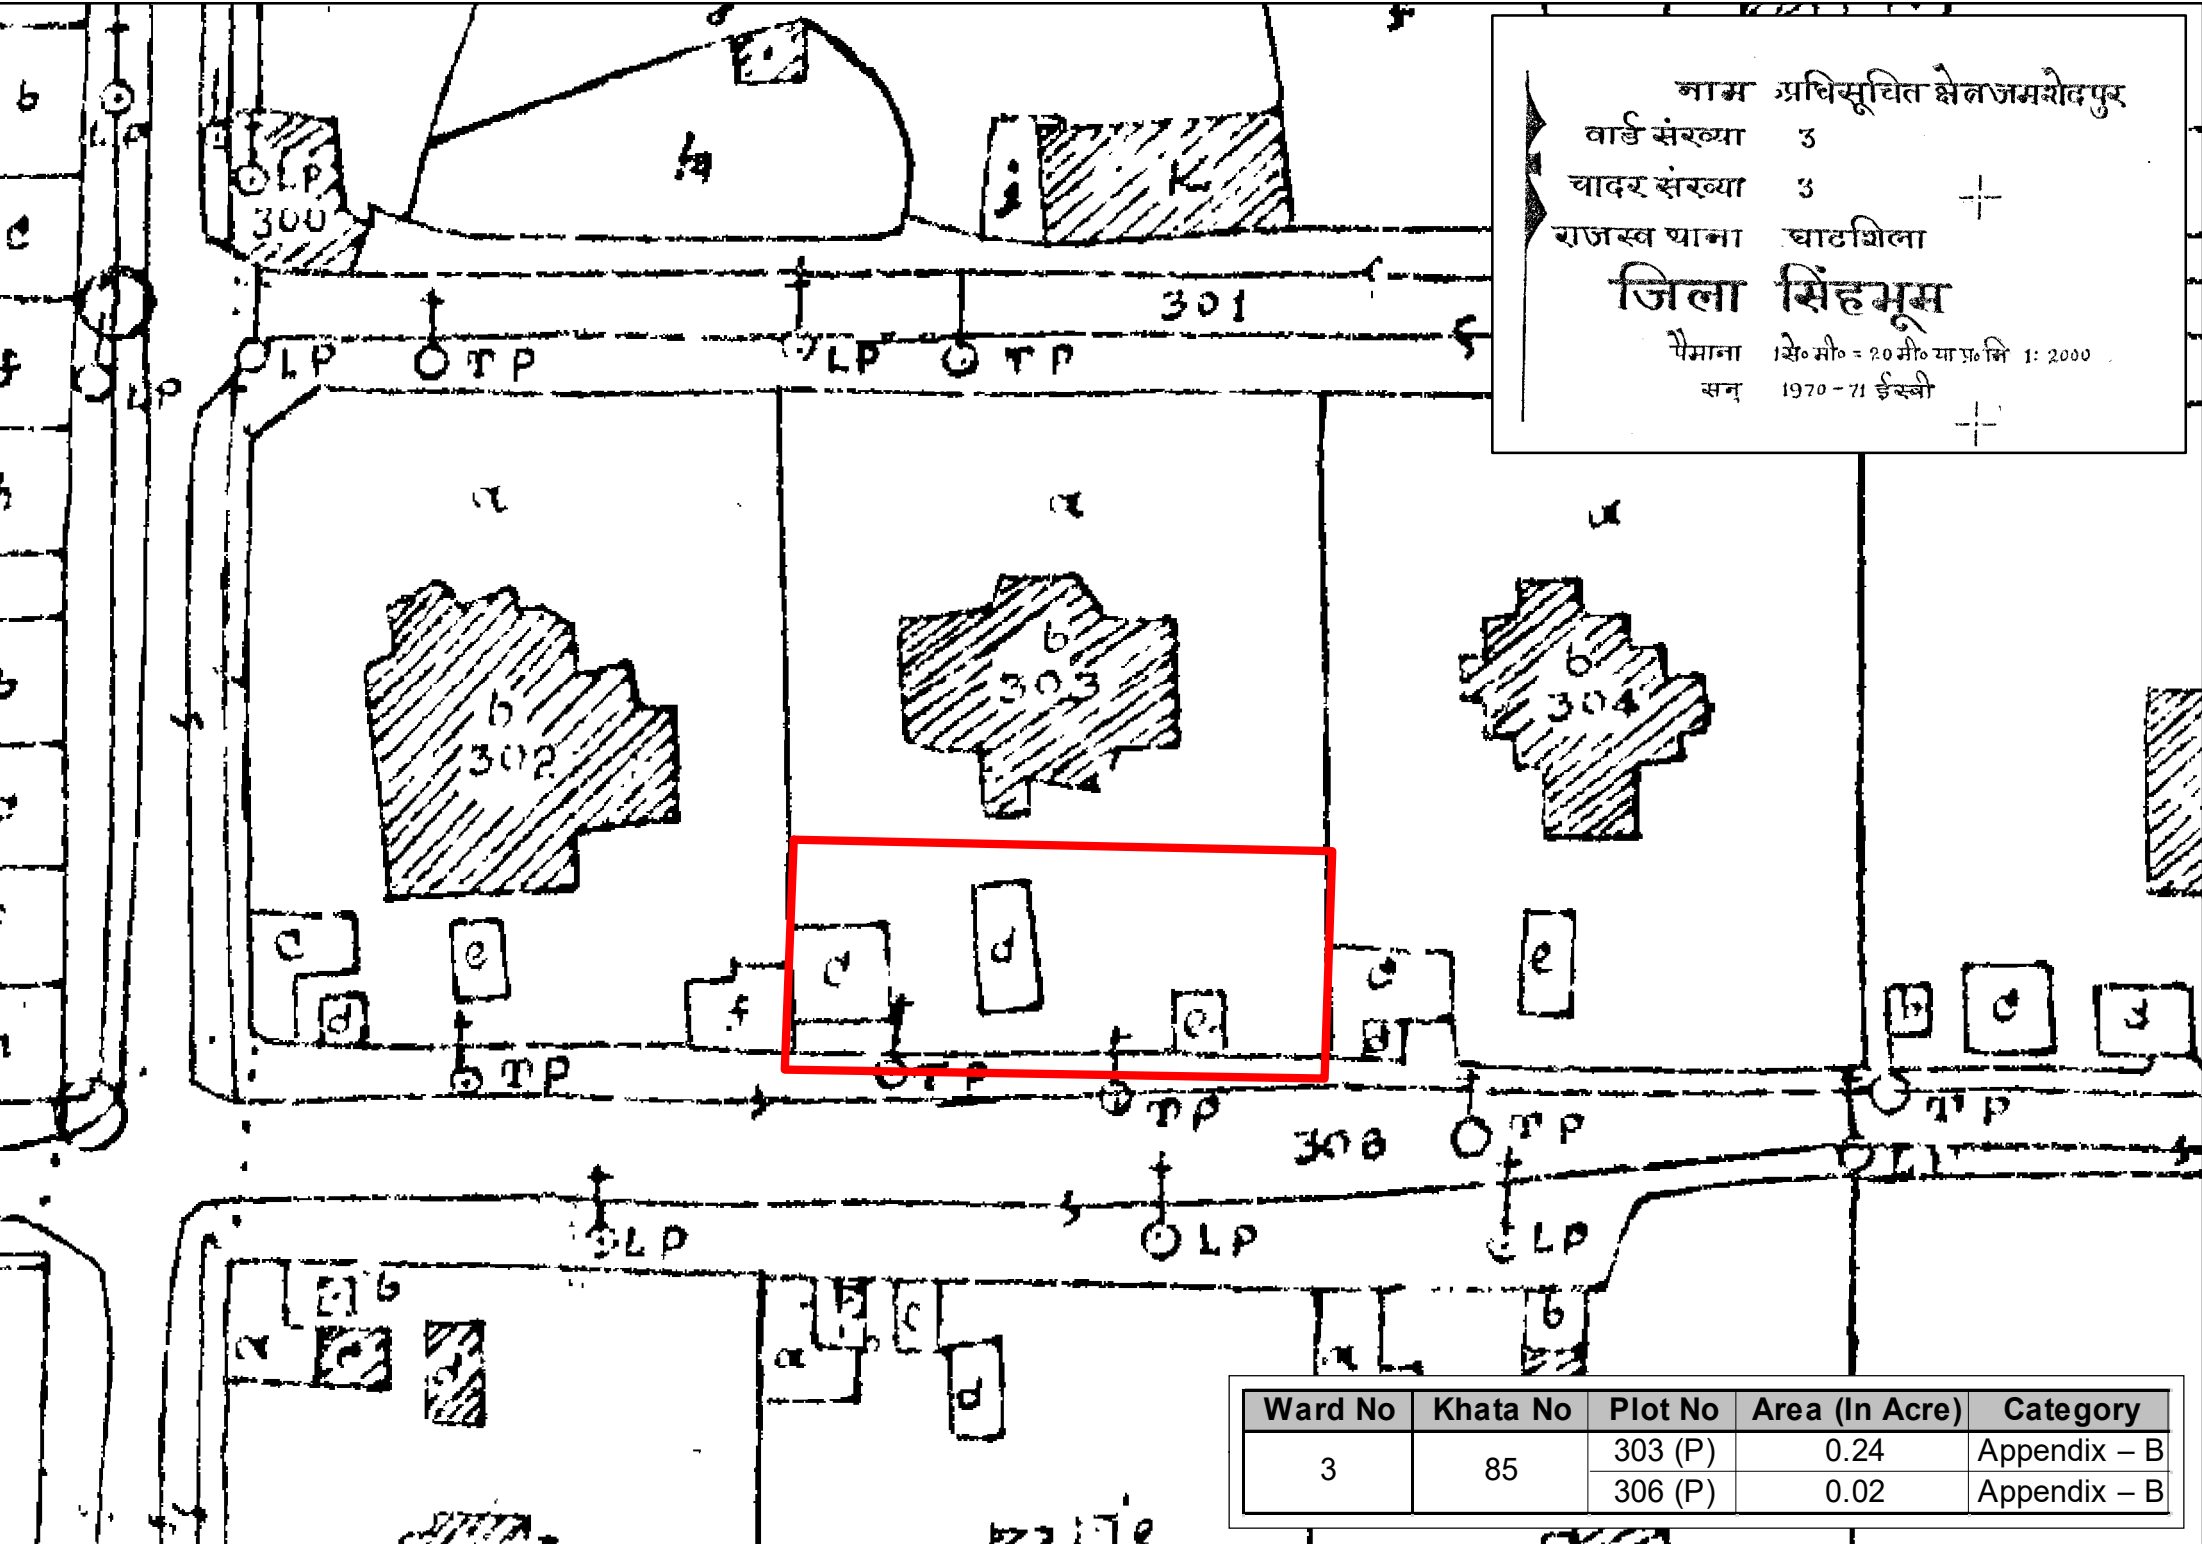

नाम अधिसूचित क्षेत्र जमशेदपुर  
 वार्ड संख्या 3  
 चादर संख्या 3  
 राजस्व थाना चाटशिला  
 जिला सिंहभूम  
 पैमाना 1 से.मी. = 20 मी. या फ्र.मि 1: 2000  
 सन् 1970-71 ईस्वी

Ward No	Khata No	Plot No	Area (In Acre)	Category
3	85	303 (P)	0.24	Appendix - B
		306 (P)	0.02	Appendix - B