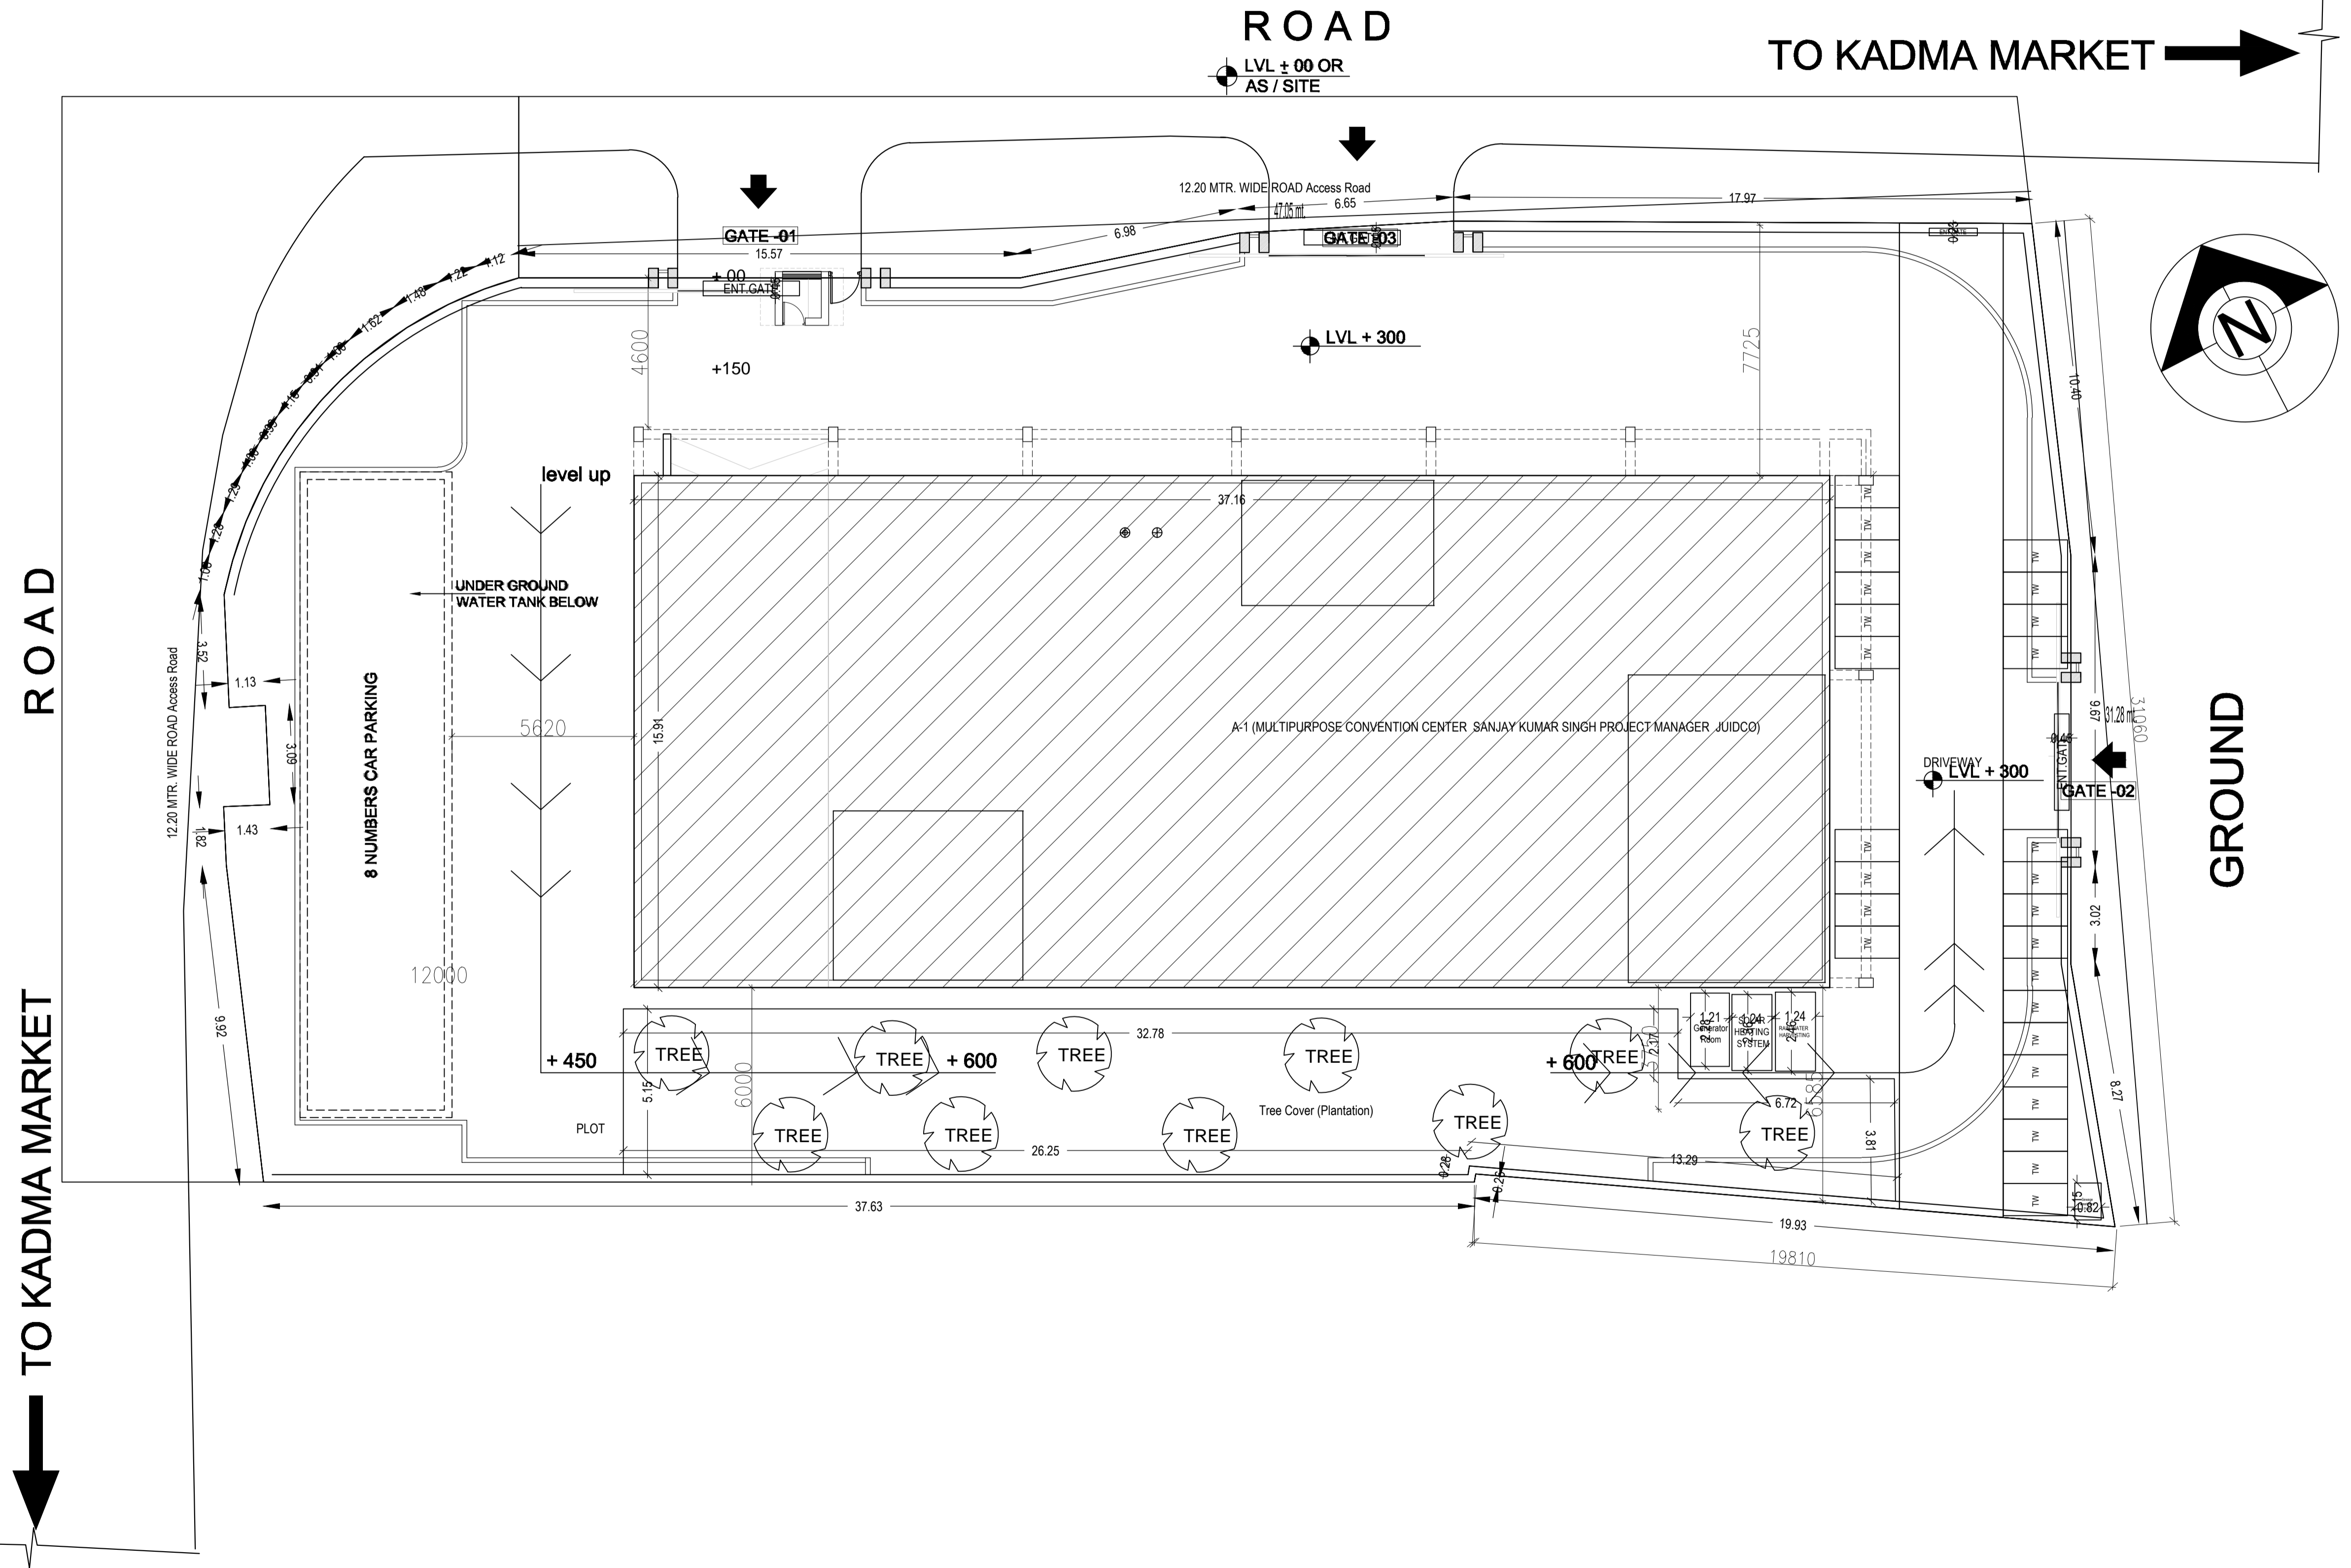

TATA QUARTER

SITE PLAN