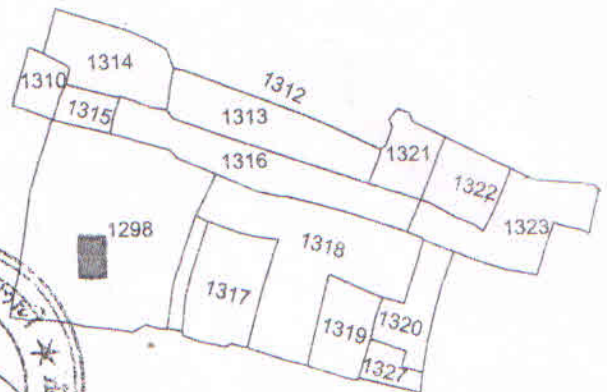

## जिला सिंहभूम

पैमाना 16' = 1 मील प्रोभि0(R.F) 1:3960 ( मेट्रिक ) सन् 1934-1935 ईस्वी

Old Khata No- 22

New Khata No-49

Old Plot No- 1298

New Plot No-2434

Area- 1482 sq.ft

i.e. 3.40 Decimals

which is bounded by:

North- Smt Punam Devi

South- Seller Nij

East - 10' ft Alley

West - Smt Sujata Ghosh

प्रस्तावित भूमि को लाल रंग में दर्शाया गया है।

उमा देवी