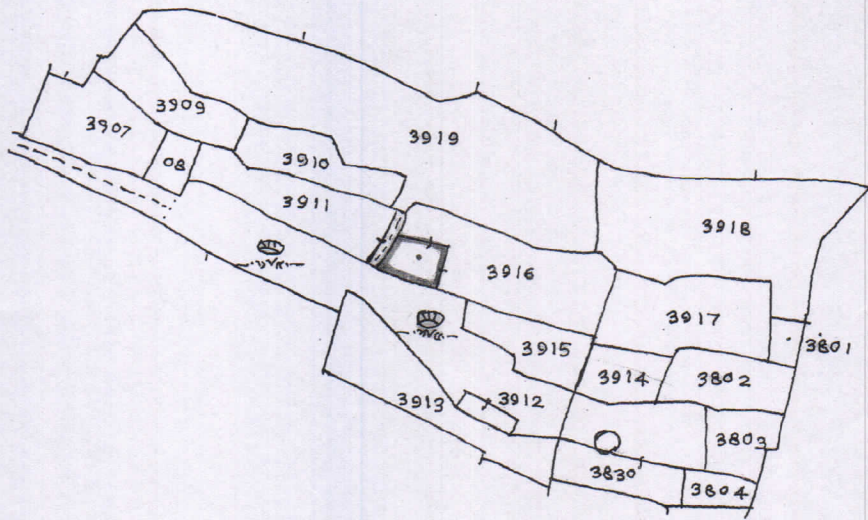

नाम- अचिष्टुचित क्षेत्र जमशेदपुर
 वार्ड संख्या- 10
 चादर संख्या- 11
 राजस्व आना- छाटरीना
 जिला- सिंहभूम
 पैगाना- 1 से. मां. = 20 मां.
 सन्- 1970-71 ईस्वी

Khata No	Plot No	Area.
129	3916	1980.00 Sq ft = 4.55 Decimals.

Boundary:-

N:- Putil Devi
 S:- ~~Plot No 3912~~
 E:- House of Subhash Paul.
 W:- Road.

 Shown in 'Red' Colour.

Traced by:-
Anil

Arunjay K Singh

Niranjan K R

Bhraman/ce

Ranjan Singh