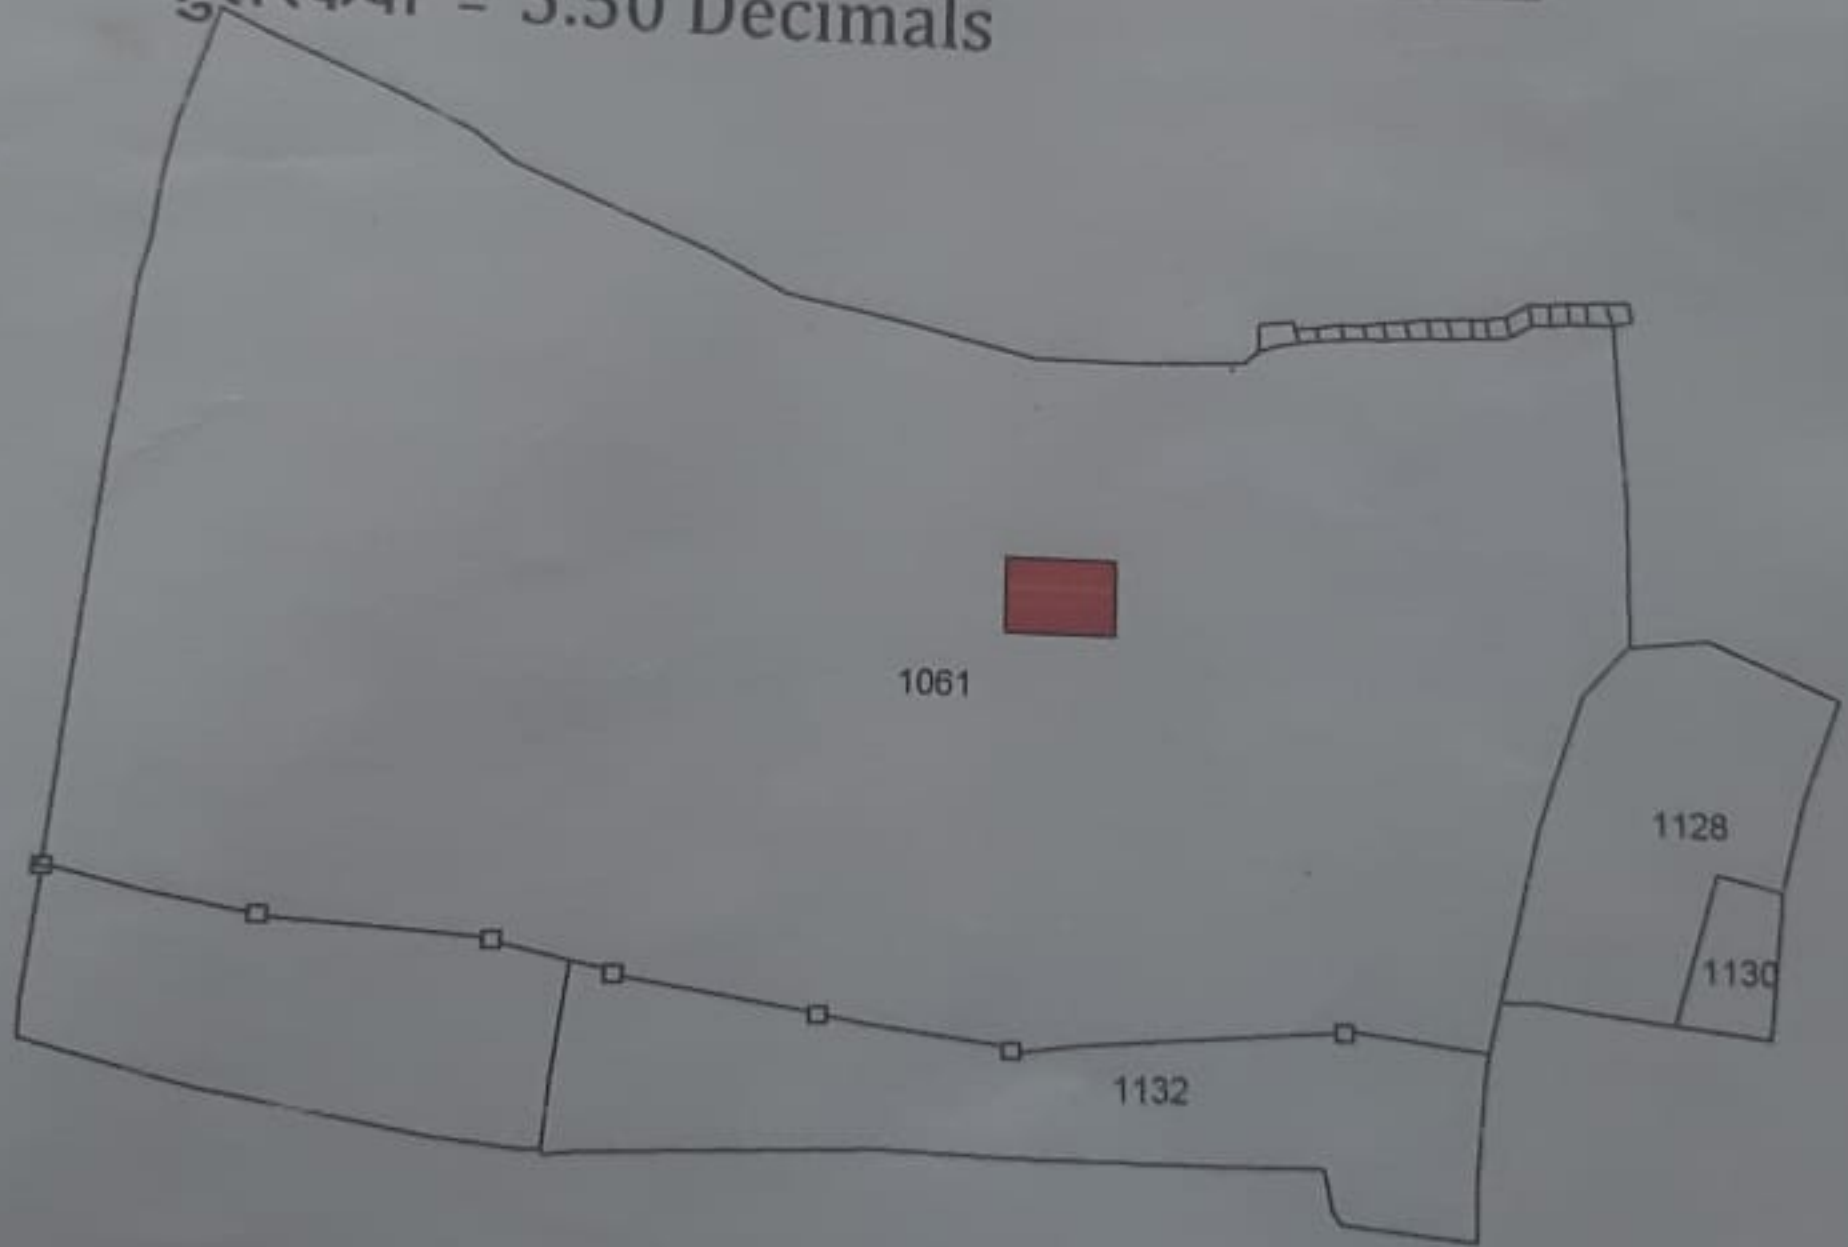

नाम अधिसूचित क्षेत्र जमशेदपुर

वार्ड संख्या 9

चादर संख्या 5

राजस्व थाना घाटशिला

जिला सिंहभूम

पैमाना 1से0मी = 20 मी0 या प्र0भि0- 1:2000 सन् 1970-71 ईस्वी

New Khata-No	New Plot No-	Area Sq.ft	Area Decimals	which is bounded by:
375	1061	2400 sq.ft	5.50 Dec	North- Colony Road 25' ft South- Alley 8' ft East- Plot No- 36 West- Colony Road No-1

कुलरकवा = 5.50 Decimals

प्रस्तावित भूमि को लाल रंग में दर्शाया गया है।