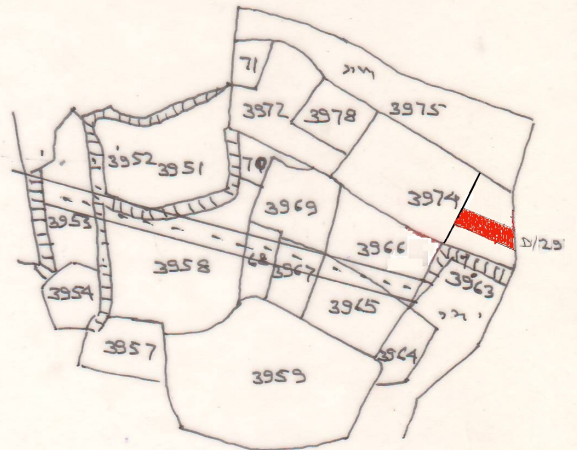

नाम अधिसूचित क्षेत्र जमशेदपुर
वार्ड संख्या - 10
चादर संख्या - 11
राजस्व थाना - धारशिला
जिल्हा - सिंधुधुम
पैमाना 1 से.मी. = 20 मी.
सन - 1970-71 ई.

■ काळ रंग चिह्नित प्लॉट नं 3974 का अंश रकबा - 1125 Sqft 2.58 Decimel
शवाता नं - 319

Boundary: -

NORTH - plot no 3974

SOUTH - part of plot no 3974

EAST - Boundary

WEST - part of plot no 3974

N.N. Raut Land Survey,
Amin (N. Raut)
Mango J.S.R