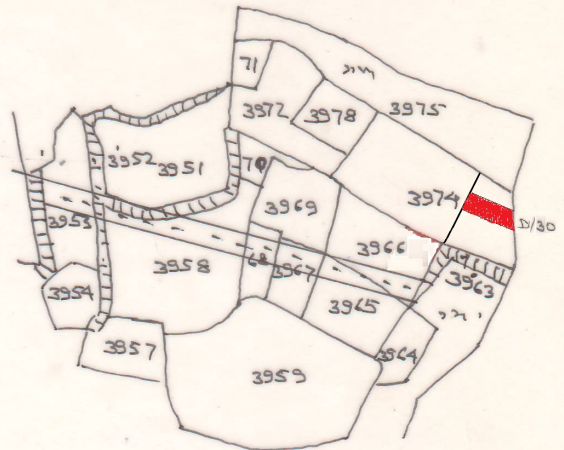

नाम अधिसूचित क्षेत्र जमशेदपुर
वार्ड संख्या-10
चादर संख्या-11
राजस्व थाना-घाटशिला
जिल्हा-सिंहभूम
पैमाना 1:5000 = 20 मी:
सन- 1970-71 ई०

■ काळ रंग चिह्नित प्लॉट नं 3974 का अंश रकबा- 1125 Sqft 2.58 Decimel
शवाता नं- 319

Boundary:-

NORTH - plot no 3974
SOUTH - part of plot no 3974
EAST - Boundary
WEST - part of plot no 3974

N.N. Raut Land Survey,
Amin (Raut)
Mango J.S.R