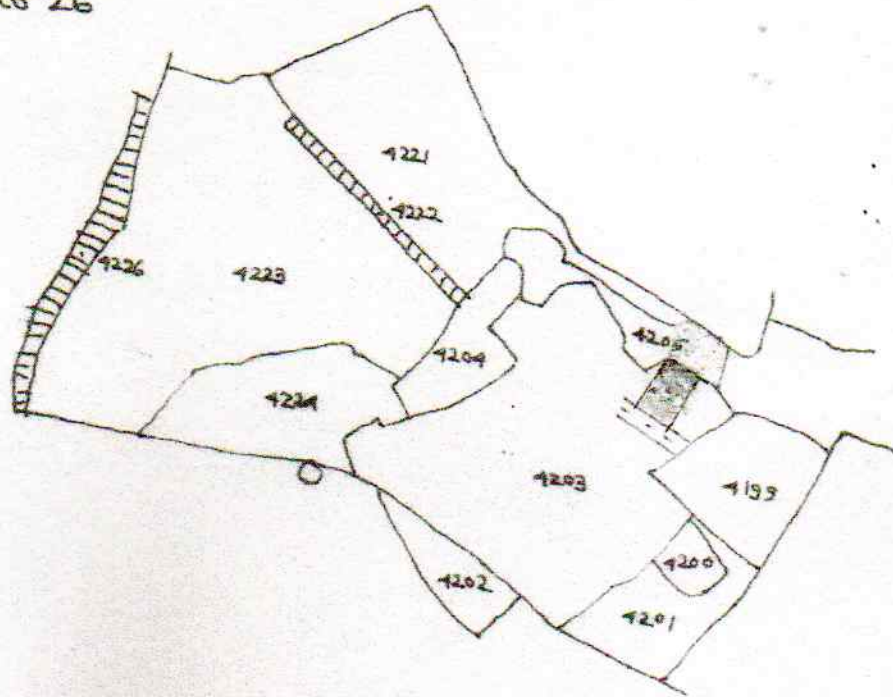

नाम अधिसूचित क्षेत्र जमशेदपुर

वार्ड संस्था - 10

घाट संस्था - 12

राजस्व थाना - घाटबिल्डा

जिल्हा - सिंदधुम

वेगाना - 1 से. मी. = 20 मी.

सं. - 1970-71 ई.

कार्ड रंग चिह्नित प्लॉट नं. 4205 का अंश रकबा - 1050 sqft 50'-0" x 30'-0"
4203 " " " - 450 sqft
शवात नं. - 199

Boundary:-

NORTH - Vacant Land

SOUTH - 16'-0" Road

EAST - Sub plot no-24

WEST - Sub plot no 26

1500 sqft 3.44 Decim

N.N. Raut Land Surveyor
Amin N. Raut

Nityananda Raut
Mango J.S.R