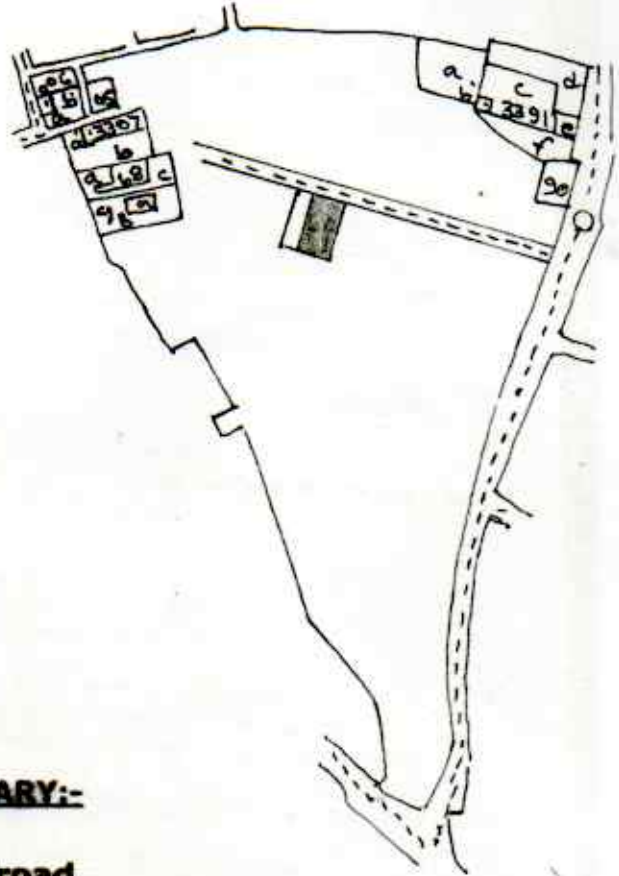

N
↑
↓
S

नाम अधिसूचित क्षेत्र जमशेदपुर

वार्ड संख्या - 9

चादर संख्या - 11

राजस्व थाना-घाटशिला

जिला-सिंहभुम पूर्वी

पैमना - 1 से0 मी0. 20 मी

सन् - 1970-71 ई

लाल रंग चिह्नित प्लोट न - 3389 का अंश रकवा 1 कट्टा 18.75 घुल (3.197 डिसीमल)

खाता नं - 278

L.T. 1 of
Hiranandra
Gowd

Purchaser Name :- BINA GOSWAMI

SIDE SIZE BOUNDARY:-

North	29'-0"	12'-0" road
South	26'-9"	part of plot no- 3389
East	50'-0"	part of plot no- 3389
West	50'-6"	part of plot no- 3389