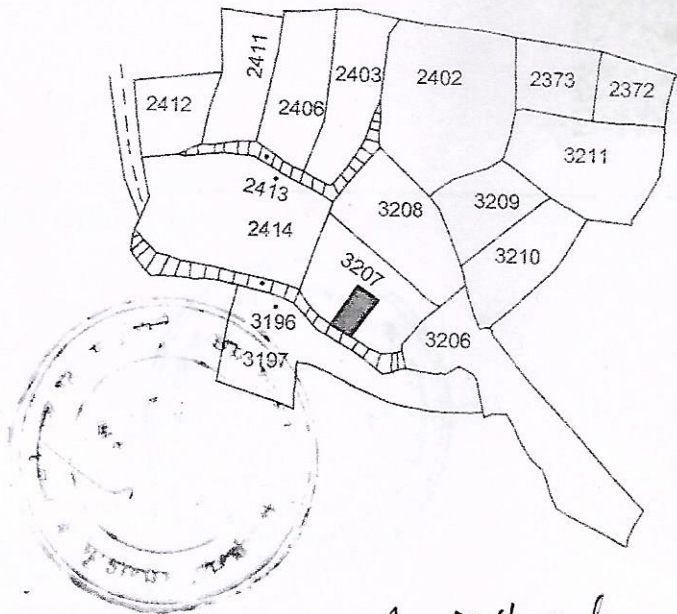

N

नाम अधिसूचित क्षेत्र जमशेदपुर

वार्ड संख्या 10

चादर संख्या 9

राजस्व थाना घाटशिला

जिला सिंहभूम

पैमाना 1से0मी = 20 मी0 या प्र0भि0- 1:2000

सन् 1970-71 ईस्वी

New Khata No- 51

New Plot No- 3207

कुल रकबा= दो कटठा

i.e. 3.30 Decimals

which is bounded by:

NORTH- Bidyasagar Sharma

SOUTH- Donor's Nij

EAST - Awdesh Pandey

WEST - 12' ft Road

प्रस्तावित भूमि को लाल रंग में दर्शाया गया है।