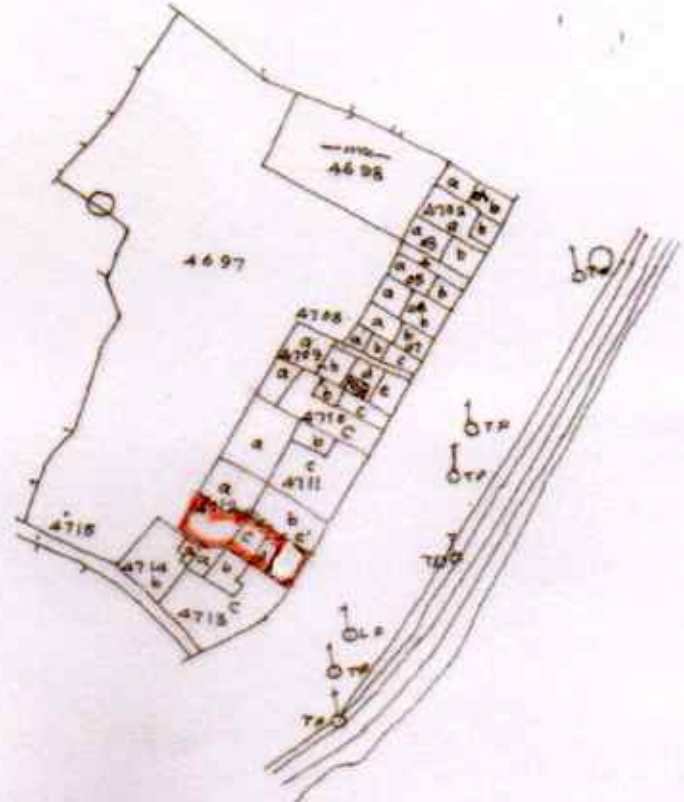

नाम- प्रविशुचित क्षेत्र जमशेदपुर
 वार्ड संख्या- 9
 चाकर संख्या- 12
 राजस्व-गाना- चारशिला
 राजवा- 1कईडभुग
 पैमाना- 1सि० मा० = 20 मी०
 सन्- 1970-71 ईस्वी

Khata No.	Plot No.	Area
617	4712 a	3.83 Decimals
	b	0.34 "
	c	1.85 "
	d	1.00 "
	e	0.25 "
	f	1.23 "
		<u>8.50 Decimals.</u>

Shown in red colour.