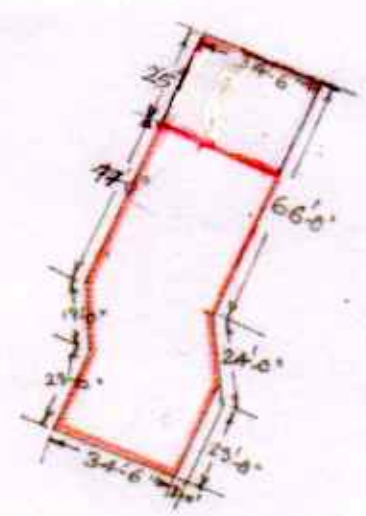

नाम- प्रविशुचित क्षेत्र जमशेदपुर
 वार्ड संख्या- 9
 चाकर संख्या- 12
 राजस्व-गाना- चारशिला
 राजवा- 1कईडभुग
 पैमाना- 1सि० मा० = 20 मी०
 सन्- 1970-71 ईस्वी

Khata No.	Plot No.	Area
617	4712 a	3.83 Decimals
	b	0.34 "
	c	1.85 "
	d	1.00 "
	e	0.25 "
	f	1.23 "
		<u>8.50 Decimals.</u>

Shown in red colour.