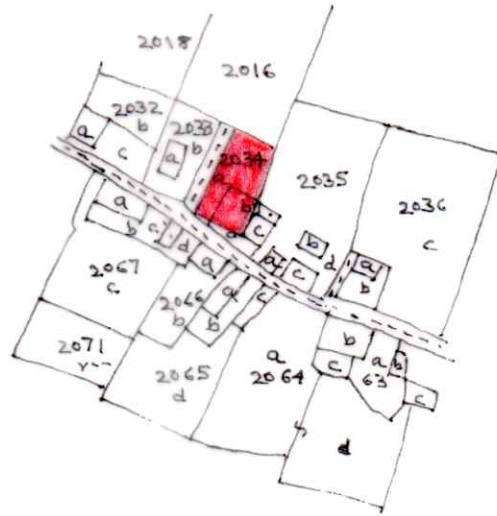

नाम आधिकारिक क्षेत्र जमशेदपुर

वार्ड संख्या - 9

चाकर संख्या - 9

राजस्व थाना - धादशिला

जिला - सिं हभुम

पैमाना 1 सौ:मी: = 20 मी:

सन् - 1970-71 ई०

काल रंग चिह्नित प्लॉट नं० 2034 का अंश रकबा $81'-6" \times 40'-0" = 3260 \text{ SFT}$
7.50 Decimal

श्रवात नं० - 412

Boundary:- NORTH - plot no 2016

SOUTH - Road

EAST - plot no 2035 and part of plot no 2034

WEST - 10'-0" Road

N.N. Raut Land Surveyor

Amin Raut

Mango J.S.R