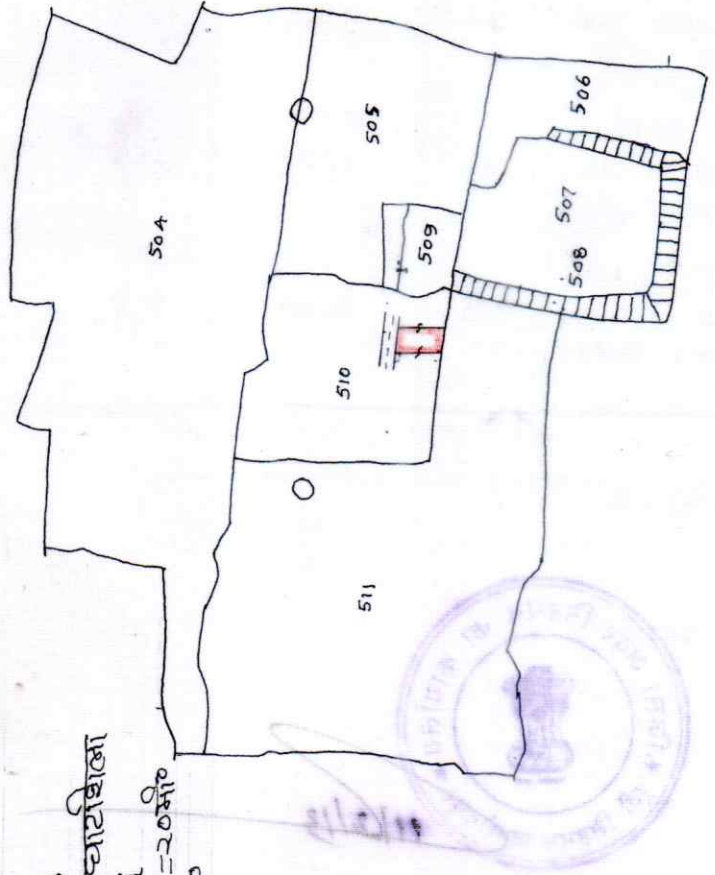

Shahid Ahmad

नाम-अधिसूचिन क्षेत्र जमशेकपुर
वाड संख्या-9
कादर संख्या-3
राजस्व आना-चाटोबोला
जिला-सिंहभूम
पैमाना-1खंमी=20मी
खन-1970-71 ई०

Khata No. 381 Plot No. 510 Area. 1000.00 Sq. Ft.
= 2.30 Dec.

Nani gopal Das

 Shown in 'Red' Colour.

15/11/2018