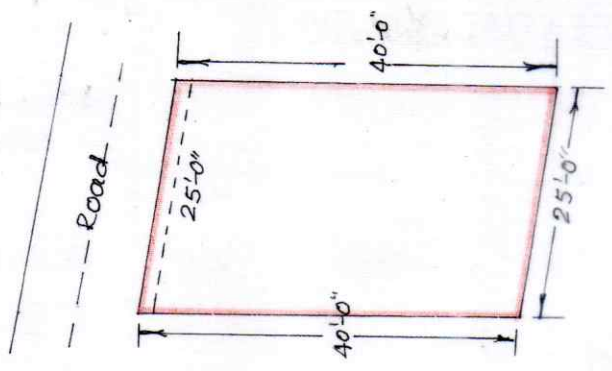

Shahid Ahmad

नाम-अधिसूचिन क्षेत्र जमशेकपुर
वाड संख्या-9
कादर संख्या-3
राजस्व आना-चाटोबोला
जिला-सिंहभूम
पैमाना-1खंमी=20मी
खन-1970-71 ई०

Khata No. 381 Plot No. 510 Area. 1000.00 Sq. Ft.
= 2.30 Dec.

Nani gopal Das