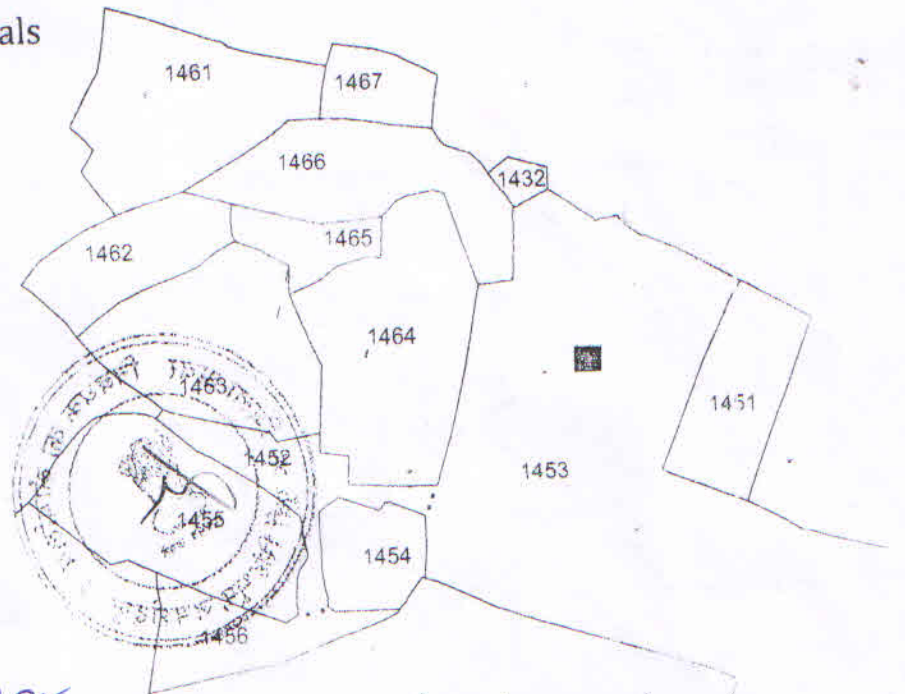

N

नाम अधिसूचित क्षेत्र जमशेदपुर

वार्ड संख्या 10

चादर संख्या 7

राजस्व थाना घाटशिला

जिला सिंहभूम

पैमाना 1से0मी = 20 मी0 या प्र0भि0-1:2000 सन् 1970-71 ईस्वी

New Khata No-	New Plot No-
425	1453

Are-731 sq.ft i.e. 1.676 Decimals

which is bounded by:

North- Duplex No 02

South- Duplex No 04

East - Nij

West - Road

प्रस्तावित भूमि को लाल

रंग में दर्शाया गया है।