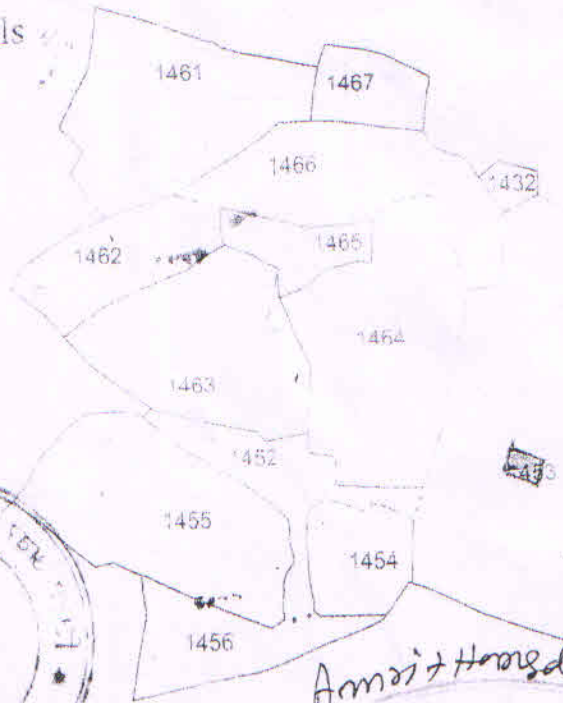

N

नाम अधिसूचित क्षेत्र जमशेदपुर

वार्ड संख्या 10

चादर संख्या 7

राजस्व थाना घाटशिला

S

जिला सिंहभूम

पैमाना 1से0मी = 20 मी0 या प्र0भि0-1:2000 सन् 1970-71 ईस्वी

New Khata No-	New Plot No-
425	1453

Are-960 sq.ft i.e. 2.20 Decimals

which is bounded by:

North- Duplex No 41

South- Duplex No - 13

East - Duplex No - 9

West - Road

प्रस्तावित भूमि को लाल

रंग में दर्शाया गया है।

Amrit + Harshada

S. Phau

Suman Kumar Bera
Sourajy Mr. Bose.