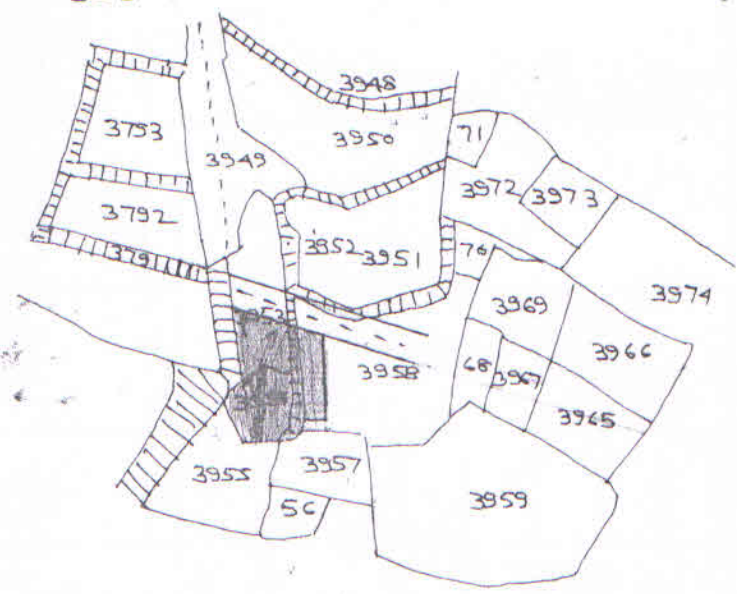

नाम अधिसूचित क्षेत्र जमशेदपुर
 वार्ड संस्था - 10
 चाकर संस्था - 11
 राजस्व थाना - धाराशिका
 जिला - सिंहभूम
 पैमाना 1 से.मी. = 20 मी.
 सन् - 1970-71 ई.

Binod Kumar

Khata no	Plot no	Area
■ लाल रंग विहित प्लॉट नं०	3953 part	1209 sqft
	3954 "	1470 sqft
	3958 "	1526 sqft
		<hr/>
		4205 sqft 9.653 Decimal

Boundary
 NORTH - 25'-0" Road
 SOUTH - plot no 3955, 3957 & Boundary
 EAST - part of plot no 3958
 WEST - part of plot no 3954 and moti Ash
 " " 3955

Binod Kumar

Binod Kumar

N.N. Raut Land Surveyor
 Amin Raut
 Mango J.S.R