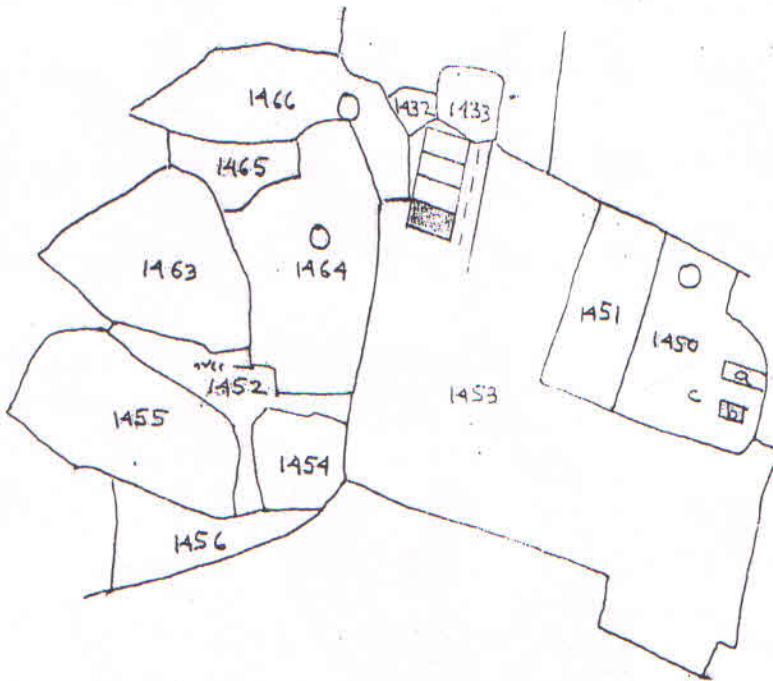

आधुनिक क्षेत्र जमशेदपुर
 वार्ड संख्या - 10
 प्लॉट संख्या - 7
 शासक थाना - छाटशिला
 विभाग - सिंहभूम
 पैसा - 1 सो. मी. = 20 मी.
 क्षेत्र - 1970-71 ई.

काल्डेय चिह्नित प्लॉट नं. 1453 का अंश रकबा = $40' \times 19' \cdot 1\frac{1}{2}'' = 765 \text{ sq ft}$
 श्रवात्मक - 425

BOUNDARY:- NORTH - Part of plot no 1452
 SOUTH - Part of plot no 1454
 EAST - 20'-0" Road
 WEST - Part of plot no 1452

Multi Padday
 Ashish Kumar Pandey

S. Ramesh

Dilip Jha

H.N. RAUT (LAND SURV. EXP)

J. Raut