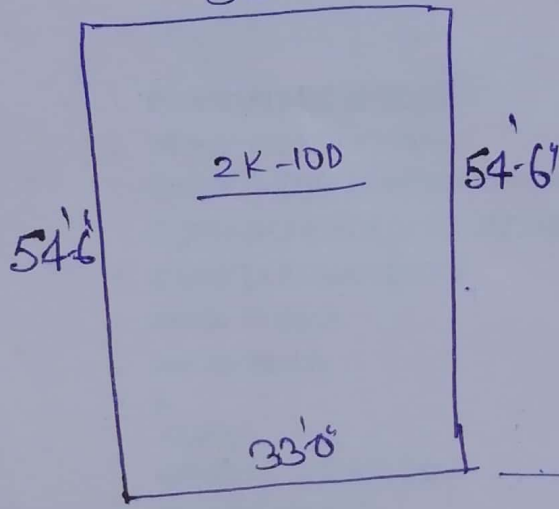

ANJU SINHA

NORTH
↑

99 गाँव - डायला-दिडा-नं: 7

आना- डायला-दिडा-1

खानसिवाली-त जिला-डायला
33'0"

अमावसी
नं: 30/11

प्लॉट
नं: 131ए
132

कुल-रकबा-

२० स०
०-५.१६

25'0" Road

अमावसी
नं: 30/11
डायला
20/8/20

20/8/2020
J.E.