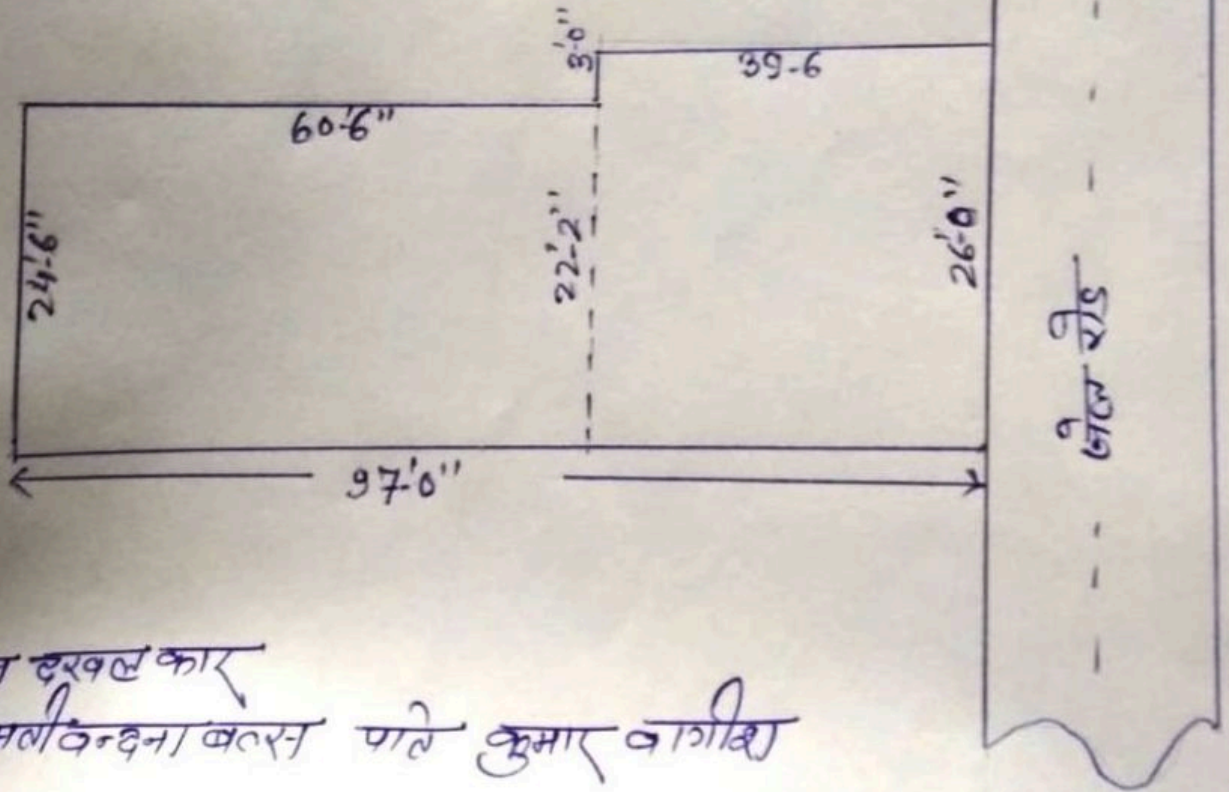

मालिका - हुमका लाउन न०.७
 भागा - हुमका नगर
 एकाडिविजन का जिला - हुमका
 कसोडी जमावदी न० - १/५-क
 दाग स० - १४८९ का अंश
 रकवा - ०५.२८ डिसाइल

वर्तमान दरबल कार
 श्रीमती विन्दना बलरन पाले कुमार वागीश

अनामिका
 मालिका