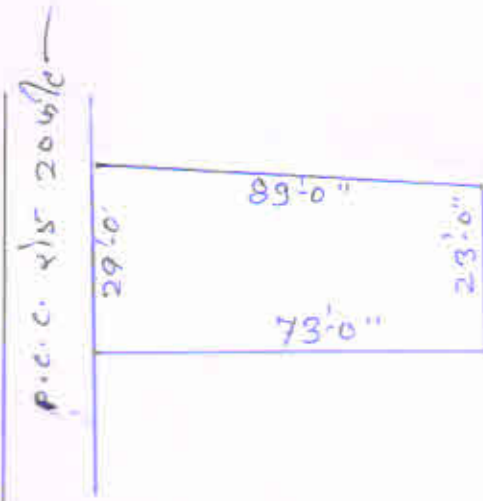

सौदा . हुमका ८३००.७  
शाना . हुमका ८३००  
एवडिविजन का जिला हुमका

कसौडी लमावदीनप - ३८/३३

दरान नप - १७०७/१

ए कपल . ५.८९ सीसमिल

रीनु गुरुगुरिया पति - आनन्द गुरुगुरिया

verified

६/१०/२०२१  
३६

आनन्द गुरुगुरिया  
पति