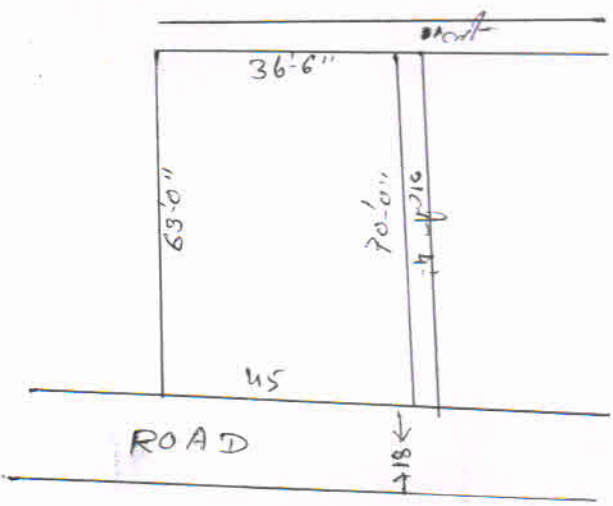

श्री गौरी दुमका दिडागा-त ७

शाना दुमका मगा

राजसिक्खि का जिला- दुमका

कसोडा लमावदी-त ३८/२५

दारास १६१२

रकवा - B. K. D
००-०५-११

परमान ~~का~~ रकवा - २७०९.८७

दिलीप कुमार मोहारिमा पिता विरवनागा- मीहरिया
का ई-
-