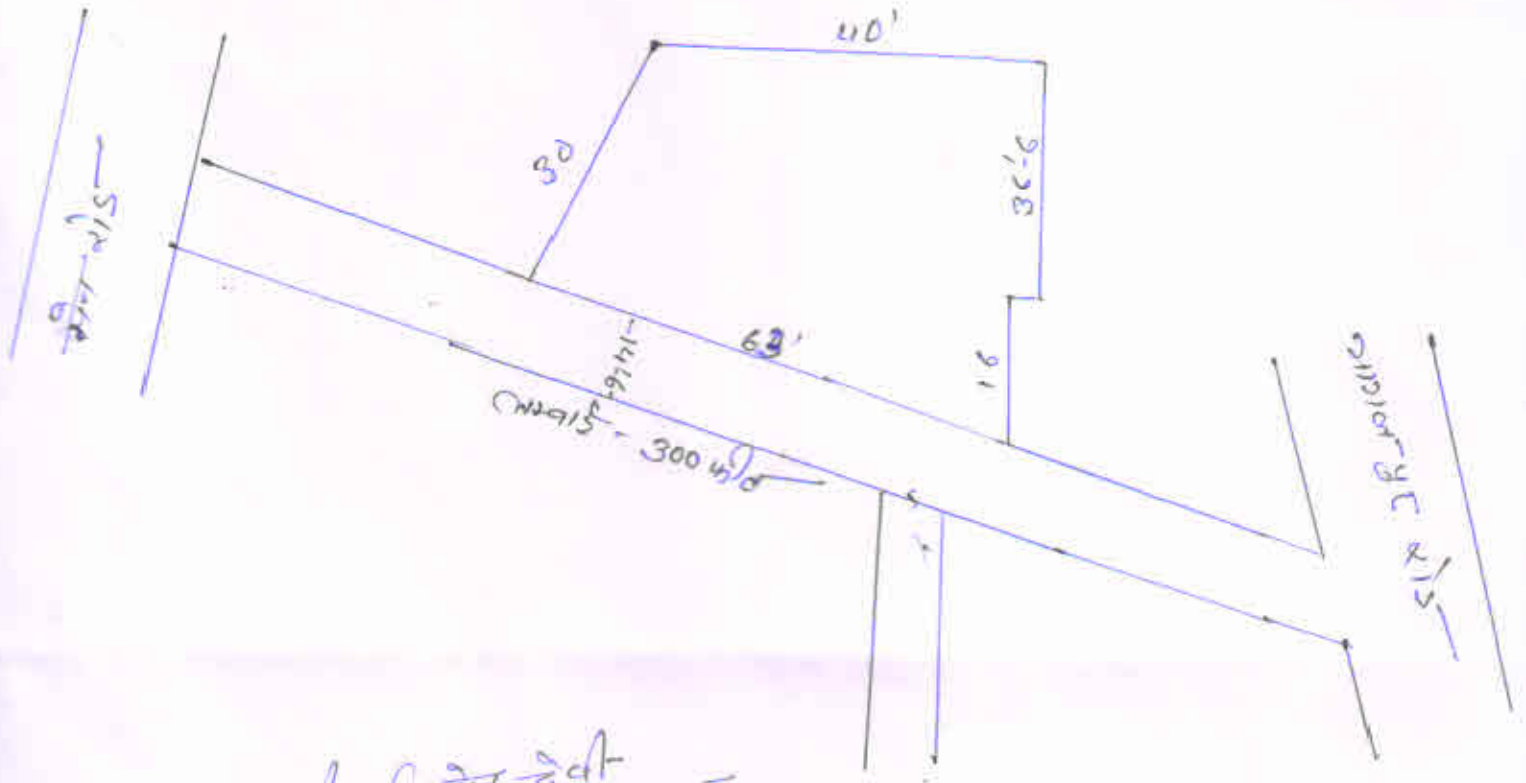

39
श्रीमान - सुभाषदास गो. 7

श्रीमती - सुभाषदास

प्रासिद्धि वरिष्ठ श्रीमान

क्रिस्तालीय - 7/5/95 दस्तावेज - 1036

रफ्तार B. K. D.
00-02-112

श्री मति रेणु देवी
पति - श्री प्रदीप कुण्डुकर

बि. प्रो. 15/9/2022

15/9/2022