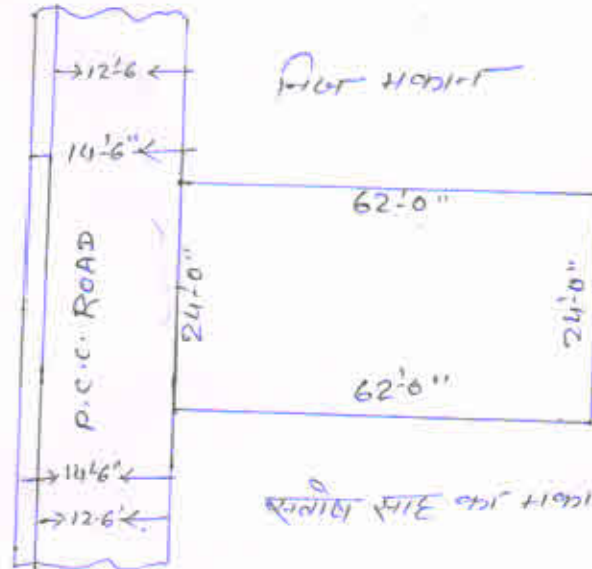

माप्या - फुलावोळ नं० ८

शाना - दुमका नगर

रावडिविजन वी जिल्हा - दुमका

कसोडी प्लॉट नं० १
- 70-30/55/1

द्वारा
नं० - 28 काउंश

रकबा
B = 10.0
00-02-12 =

नाम - माधिकावळ कागड कारखाना

प्लॉट मधील