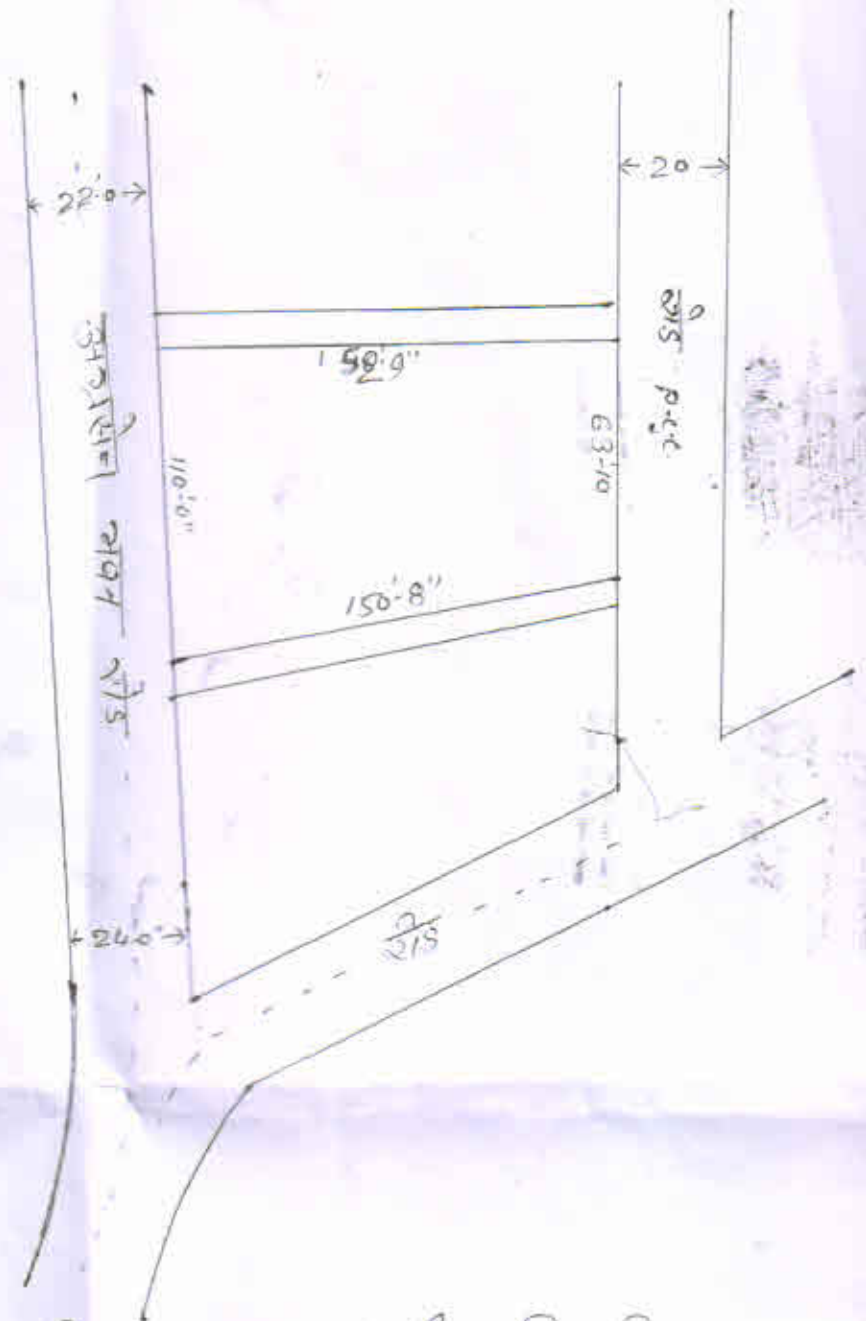

मौजा - दुमका लाउन नं० - ७
 ग्राम - दुमका नगर
 मन्वडिपिछन के सिद्धा - दुमका

खाला सभ - २५/१०, सभ २५/११

प्लान नं० - ६६५ रू० ६६६

रकबा - ०-१८-०३

माहन हिममतसिद्धका जगैरह पिला सभ राम / धीमन हिममतसिद्धका

मन्वडिपिछन
 मन्वडिपिछन
 मन्वडिपिछन दुमका
 ५/५/२२