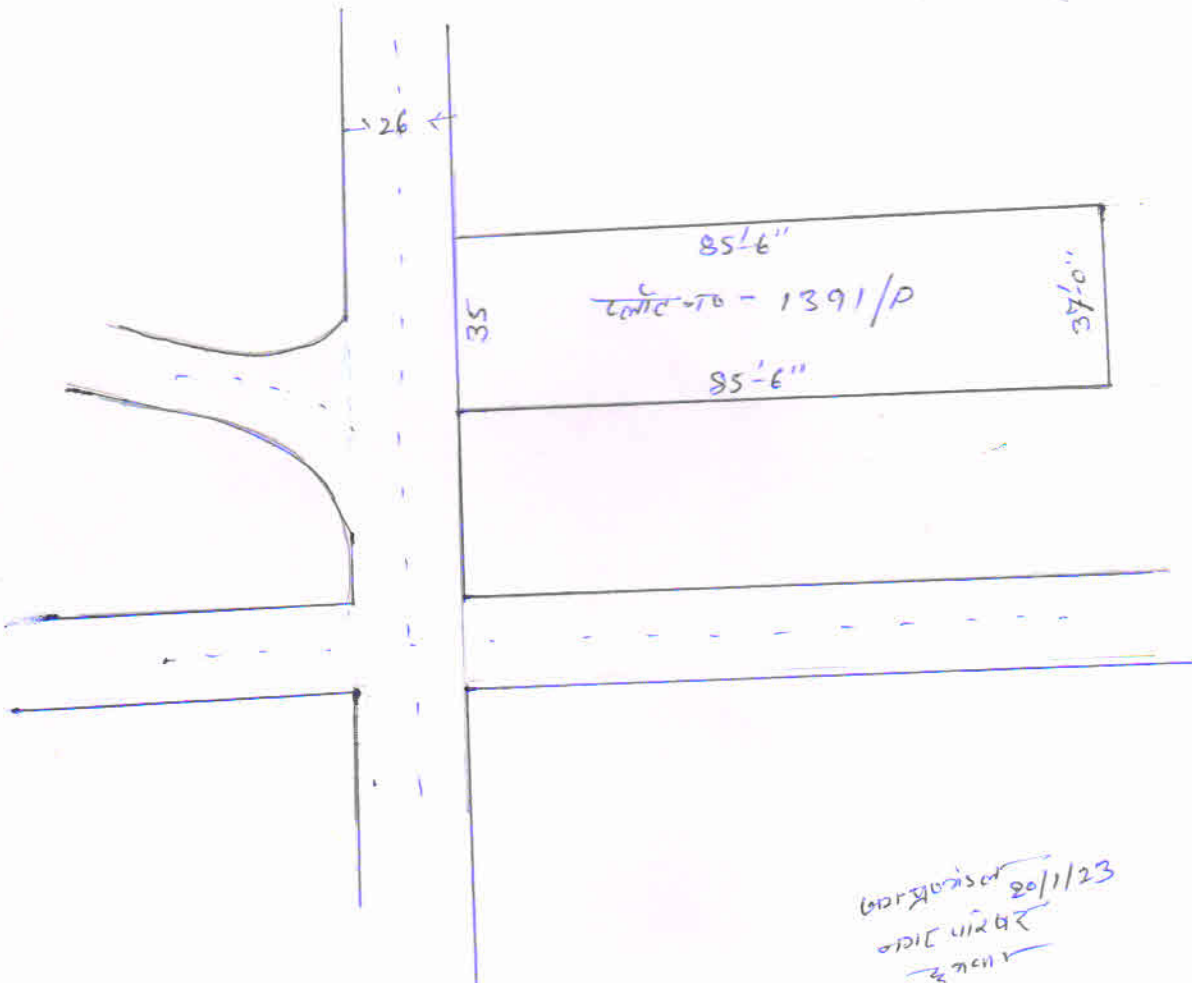

N

साला बुमका लाउना न० ७

ग्राम - बुमका न० १५

राजदिविषय का जिला - बुमका

खालास० - २/१ प्लॉट न० - १३९१/१ रकबा ००-५-६
(चारकहा रकः भूट)

श्री मती अरुणा देवी खलमपुरिया पति श्री नागल प्रसाद
खलमपुरिया नाम धर्मिण्डे-