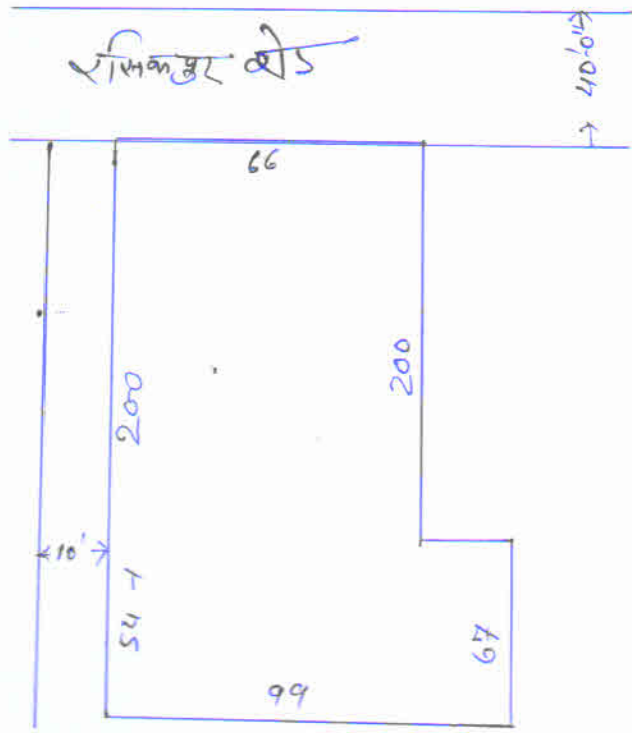

गाँव - रसिकपुर मं. 2
 थाना - दुमका टाउन
 स्वडिविजन वॉ. जिला - दुमका

कसौडी अमाव दीन
 नं. 117

दागर
 नं. 1323/1440

रकबा B.K.D
 01-08-0

जशमी दुग्ध पिढ्या स्वयं-मंगल दुग्ध का अमीन

अमाव दीन
 नं. 12/3/24
 दागर
 दुमका