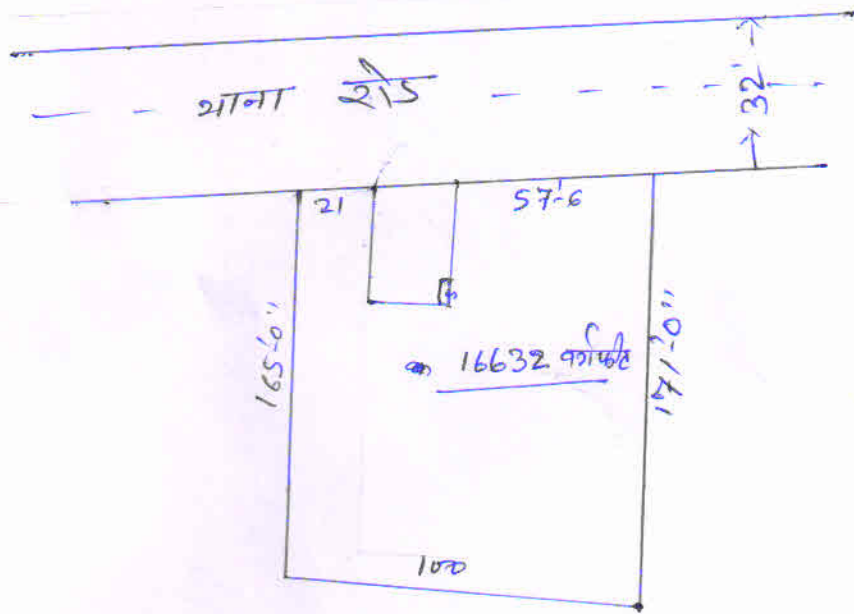

संख्या - 7  
 मालिका - उमका 213 न नं. 7

ग्राम - उमका नगर

खण्डविभाग को जिला उमका -

खाला सं०  
 02

दागा सं०  
 1636 ख  
 2247

रकबा - 200-510-  
 0-39

तारा प्रसन्न महला पिला खण्ड - काशीनाथ महला को विहल कु प्रादप पिला खण्ड  
 देव प्रसन्न महला को उज्जवल कु प्रादप पिला खण्ड - उमा प्रसन्न महला पिला  
 खण्ड - काशीनाथ महला को दुर्गा प्रसन्न महला पिला खण्ड - काशीनाथ महला  
 को शैली रंजन महला पिला खण्ड - काशीनाथ महला को वामापद महला पिला  
 खण्ड - काशीनाथ महला के नाम से दर्ज है -