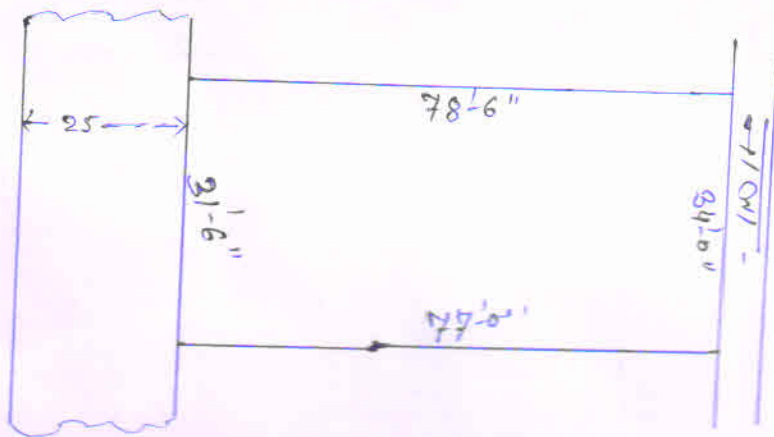

संख्या - दुमका 213 गज 7

ग्राम - दुमका 213 गज

स्वतंत्र विधान का जिला - दुमका

खाला
क्र - 16/4

खाना
1556

खाला ख. स्त
0 - 2.85
0 - 2.85

कुल - 5.70 स्त

श्रीमत् प्रकाश कुमकुनवाला का निवृत्त कुमकुनवाला के नाम से दिखाने