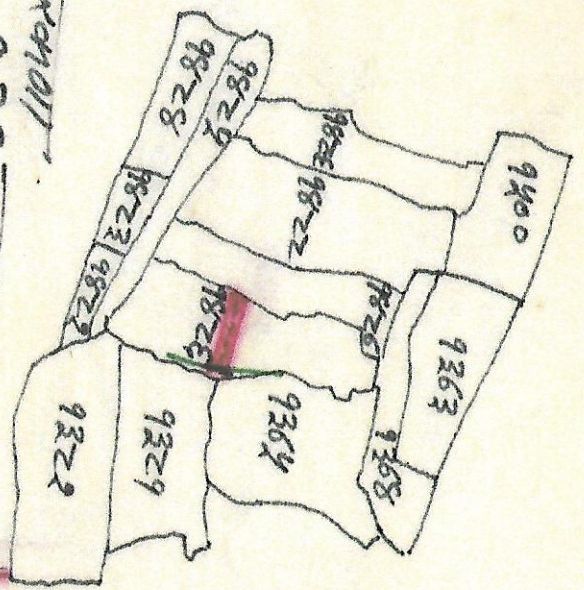

ग्रामाधिकार

ग्राम

५८

ग्राम

१६३०

१६३० - ३१६३

अग्र

कालको कोटको नामको दूरी खमीर
२४ १८२६ विम टाएरे टोल १.३६ रुको

पुसिसी इन्डर में बाँके टोलकर ०.०६ रुको

पुसिसी इन्डर: टोल विम पुरी टाको: टोल कोटको खमीर
इन्डर: टोल अरको. पुसिसी: टोल अलेककोवर उरु

१२८ मि
१२८ मि
१२८ मि
१२८ मि
१२८ मि
१२८ मि
१२८ मि
१२८ मि
१२८ मि
१२८ मि

इन्डर

५८

रानी रविकुमार

३०/१/०९

रानी रविकुमार

Checked by
Ramesh Prasad
06/12/09

UPR ३०/१/०९
UPR ३०/१/०९
UPR ३०/१/०९